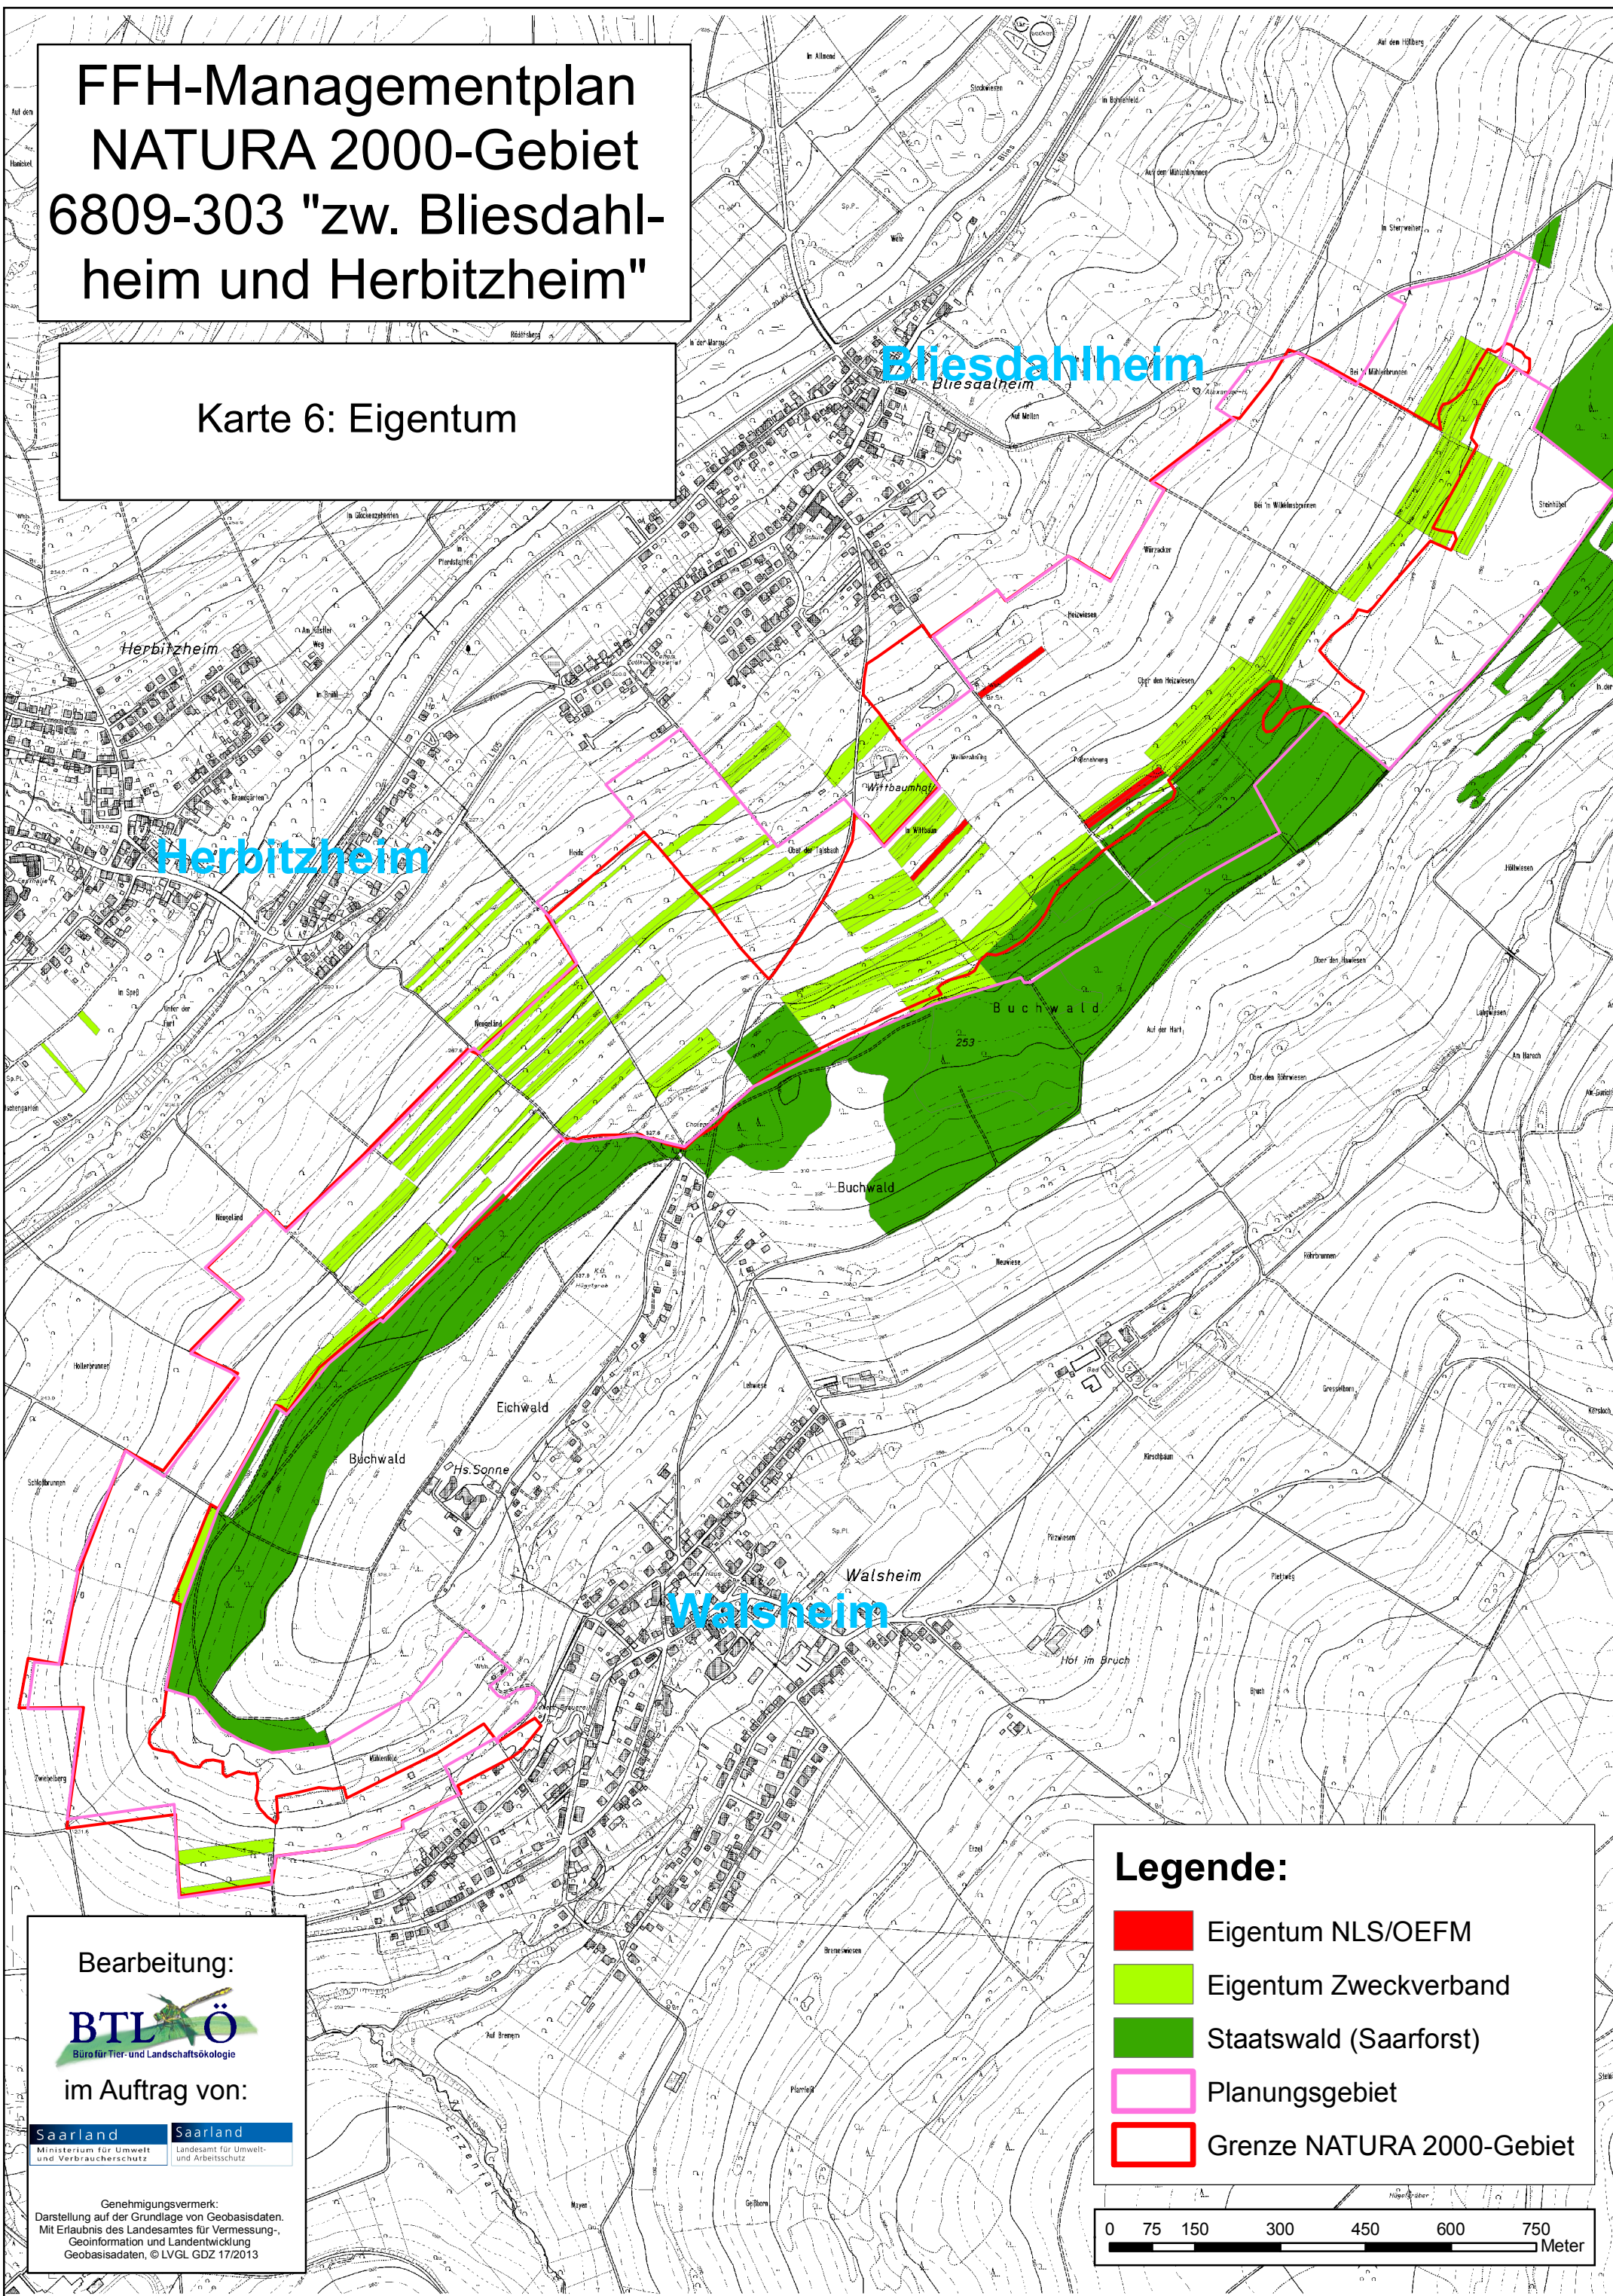

FFH-Managementplan NATURA 2000-Gebiet 6809-303 "zw. Bliedahl- heim und Herbitzheim"

Karte 6: Eigentum

Legende:

- Eigentum NLS/OEFM
- Eigentum Zweckverband
- Staatswald (Saarforst)
- Planungsgebiet
- Grenze NATURA 2000-Gebiet

Bearbeitung:

 im Auftrag von:

 Saarland
 Ministerium für Umwelt und Verbraucherschutz
 Landesamt für Umwelt- und Arbeitsschutz
 Genehmigungsvermerk:
 Darstellung auf der Grundlage von Geobasisdaten.
 Mit Erlaubnis des Landesamtes für Vermessung, Geoinformation und Landentwicklung
 Geobasisdaten, © LVGL GDZ 17/2013