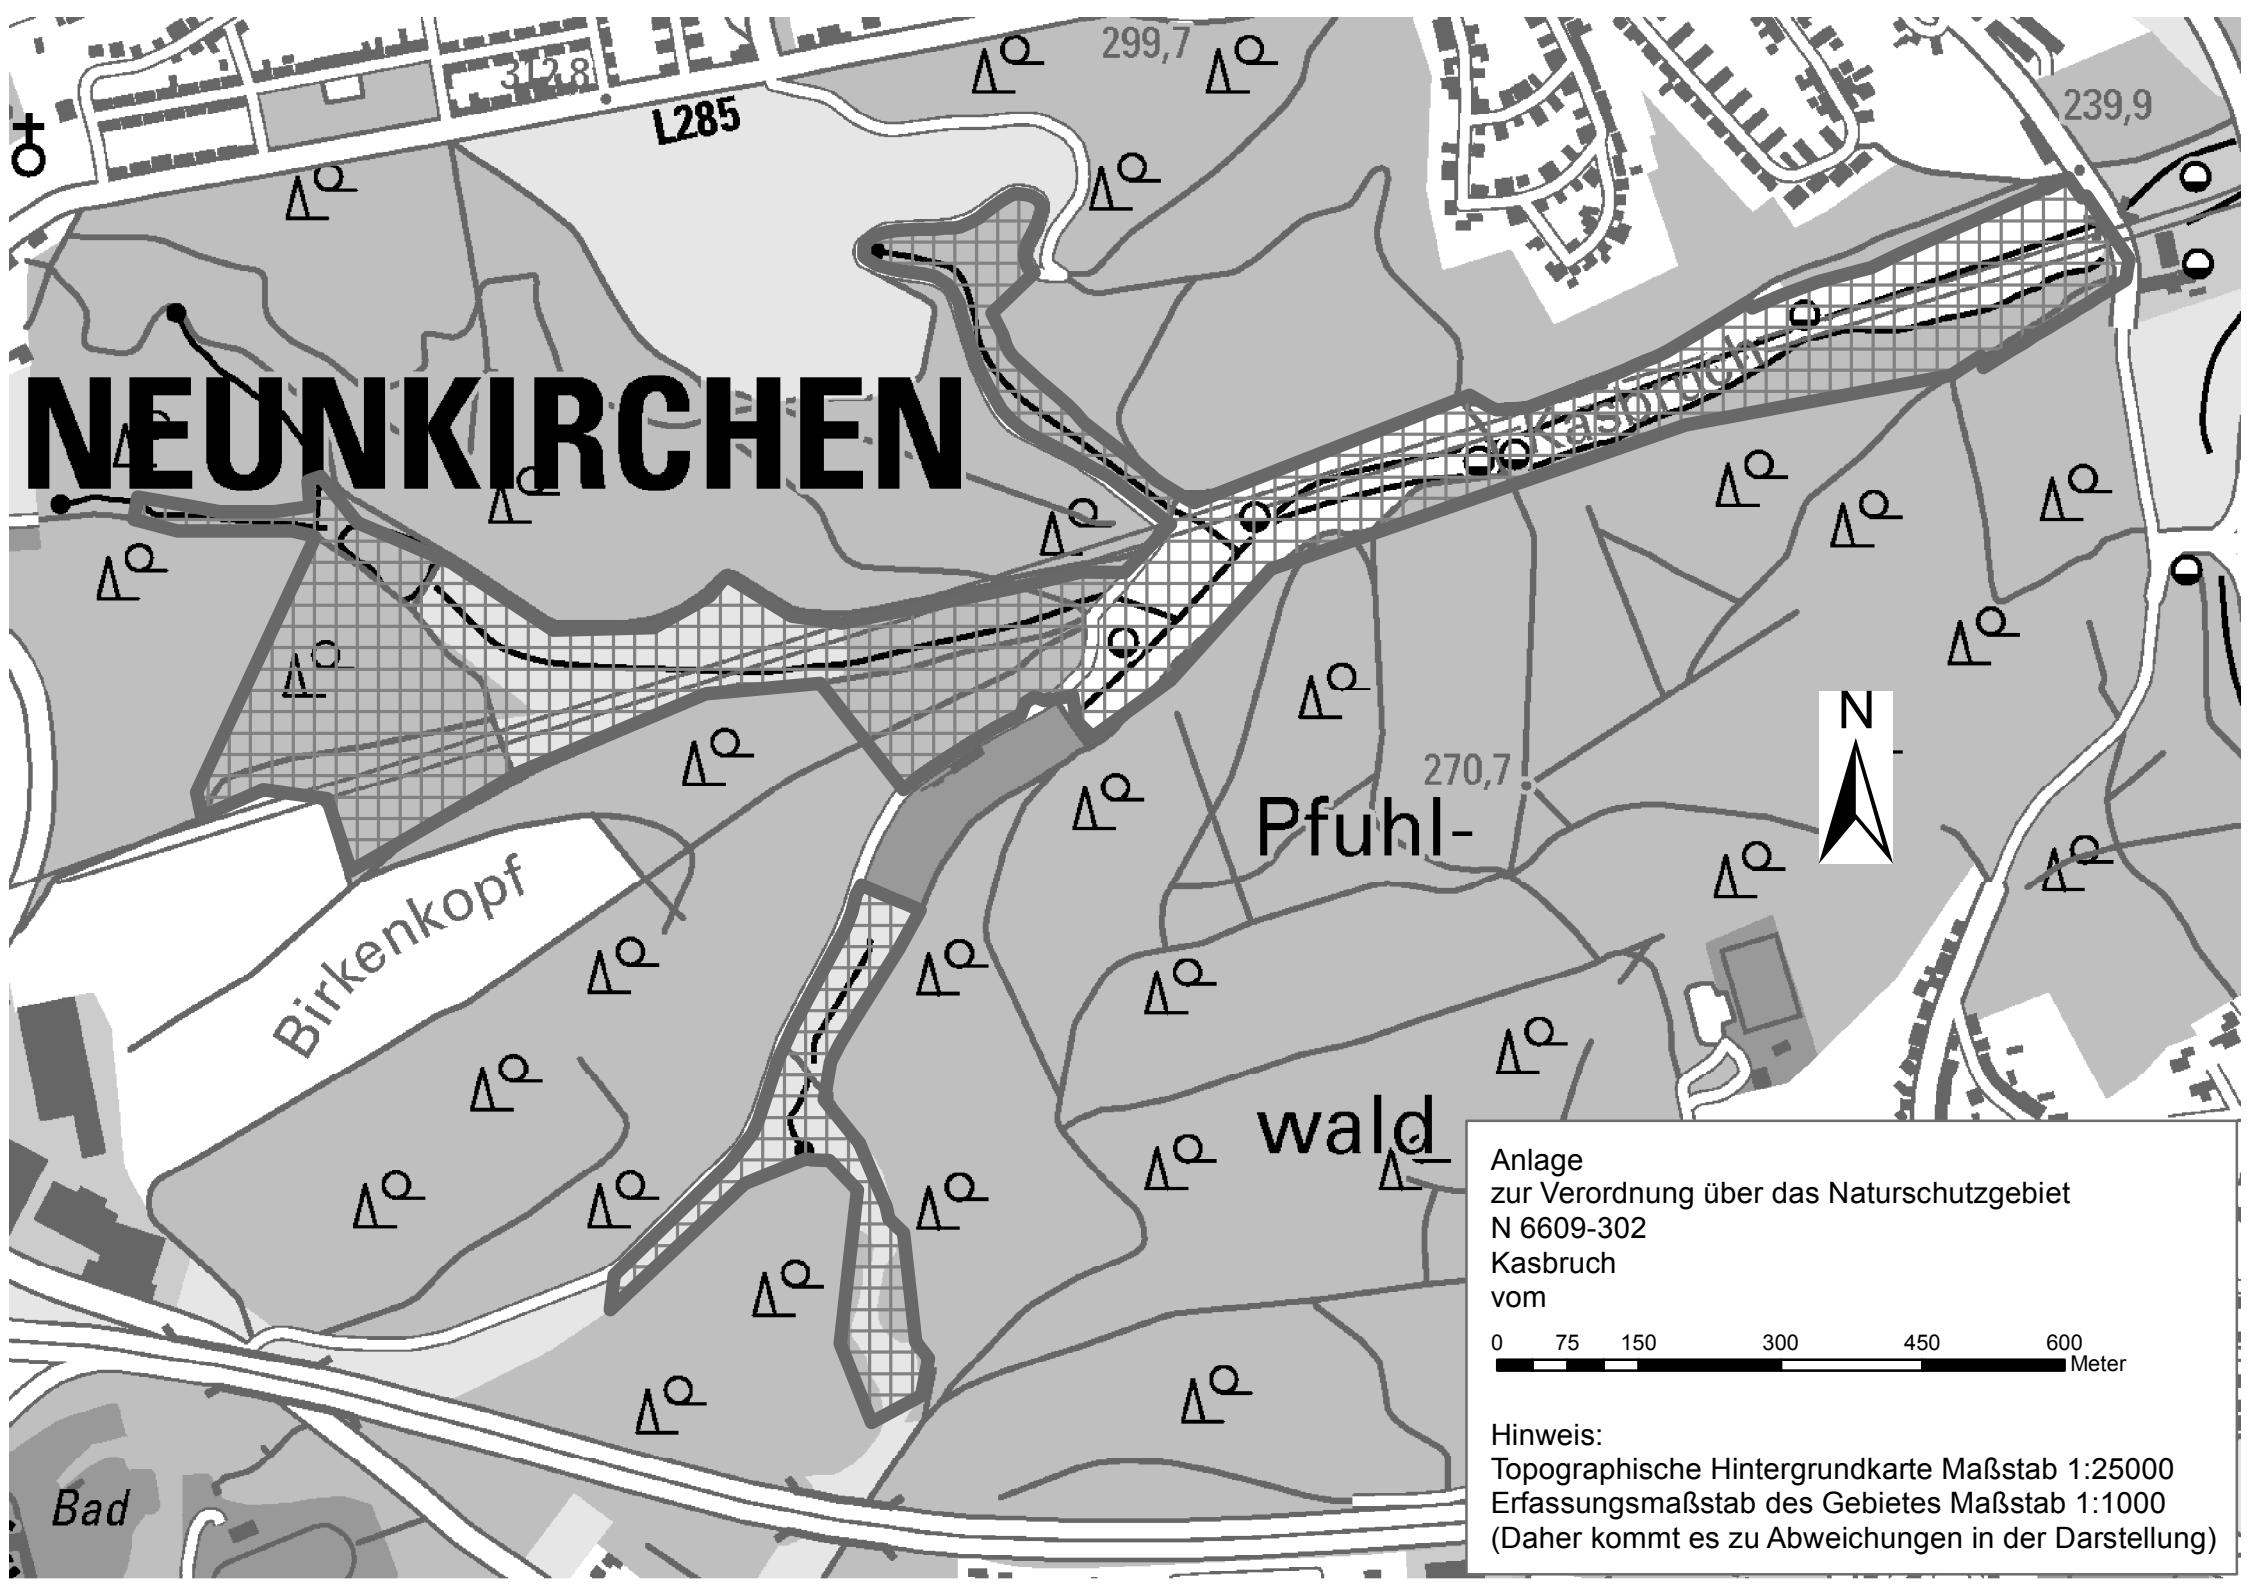

NEUNKIRCHEN

Anlage
zur Verordnung über das Naturschutzgebiet
N 6609-302
Kasbruch
vom

0 75 150 300 450 600
Meter

Hinweis:
Topographische Hintergrundkarte Maßstab 1:25000
Erfassungsmaßstab des Gebietes Maßstab 1:1000
(Daher kommt es zu Abweichungen in der Darstellung)