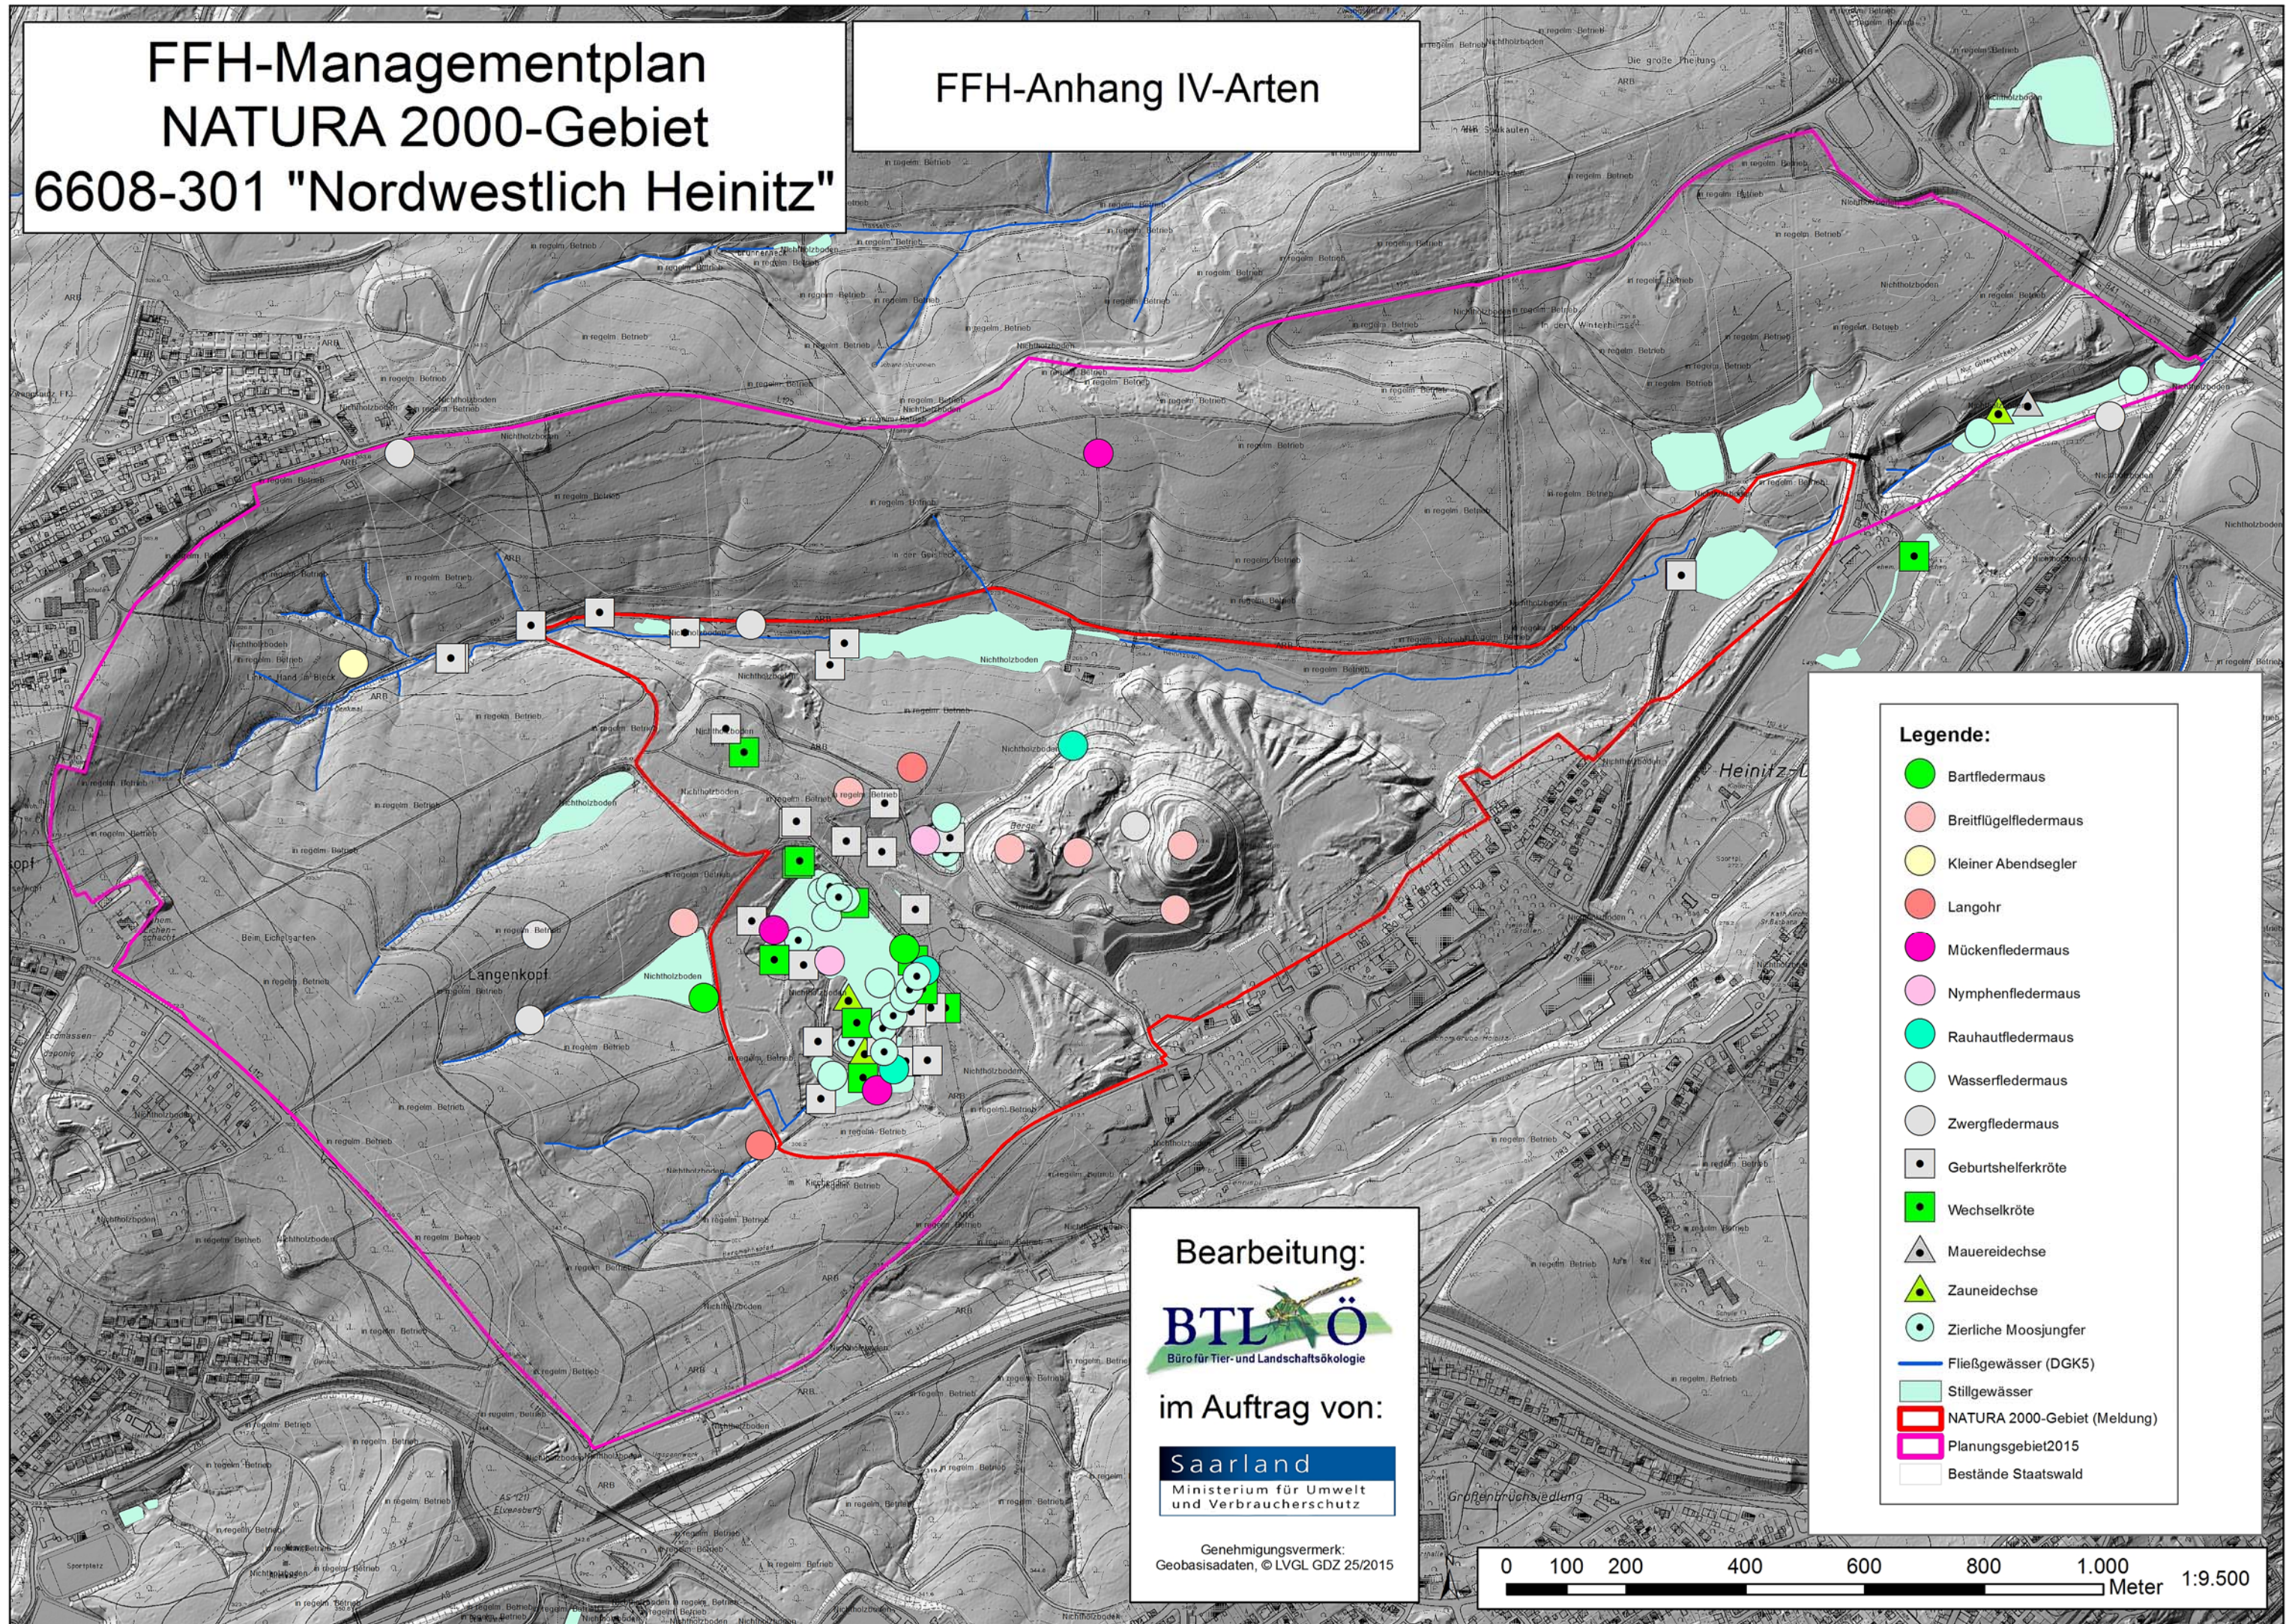

# FFH-Managementplan NATURA 2000-Gebiet 6608-301 "Nordwestlich Heinitz"

## FFH-Anhang IV-Arten

### Legende:

- Bartfledermaus
- Breitflügel-Fledermaus
- Kleiner Abendsegler
- Langohr
- Mückenfledermaus
- Nymphenfledermaus
- Rauhauffledermaus
- Wasserfledermaus
- Zwergfledermaus
- Geburtshelferkröte
- Wechselkröte
- Mauereidechse
- Zauneidechse
- Zierliche Moosjungfer
- Fließgewässer (DGK5)
- Stillgewässer
- NATURA 2000-Gebiet (Meldung)
- Planungsgebiet 2015
- Bestände Staatswald

Bearbeitung:

im Auftrag von:

Genehmigungsvermerk:  
Geobasisdaten, © LVGL GDZ 25/2015