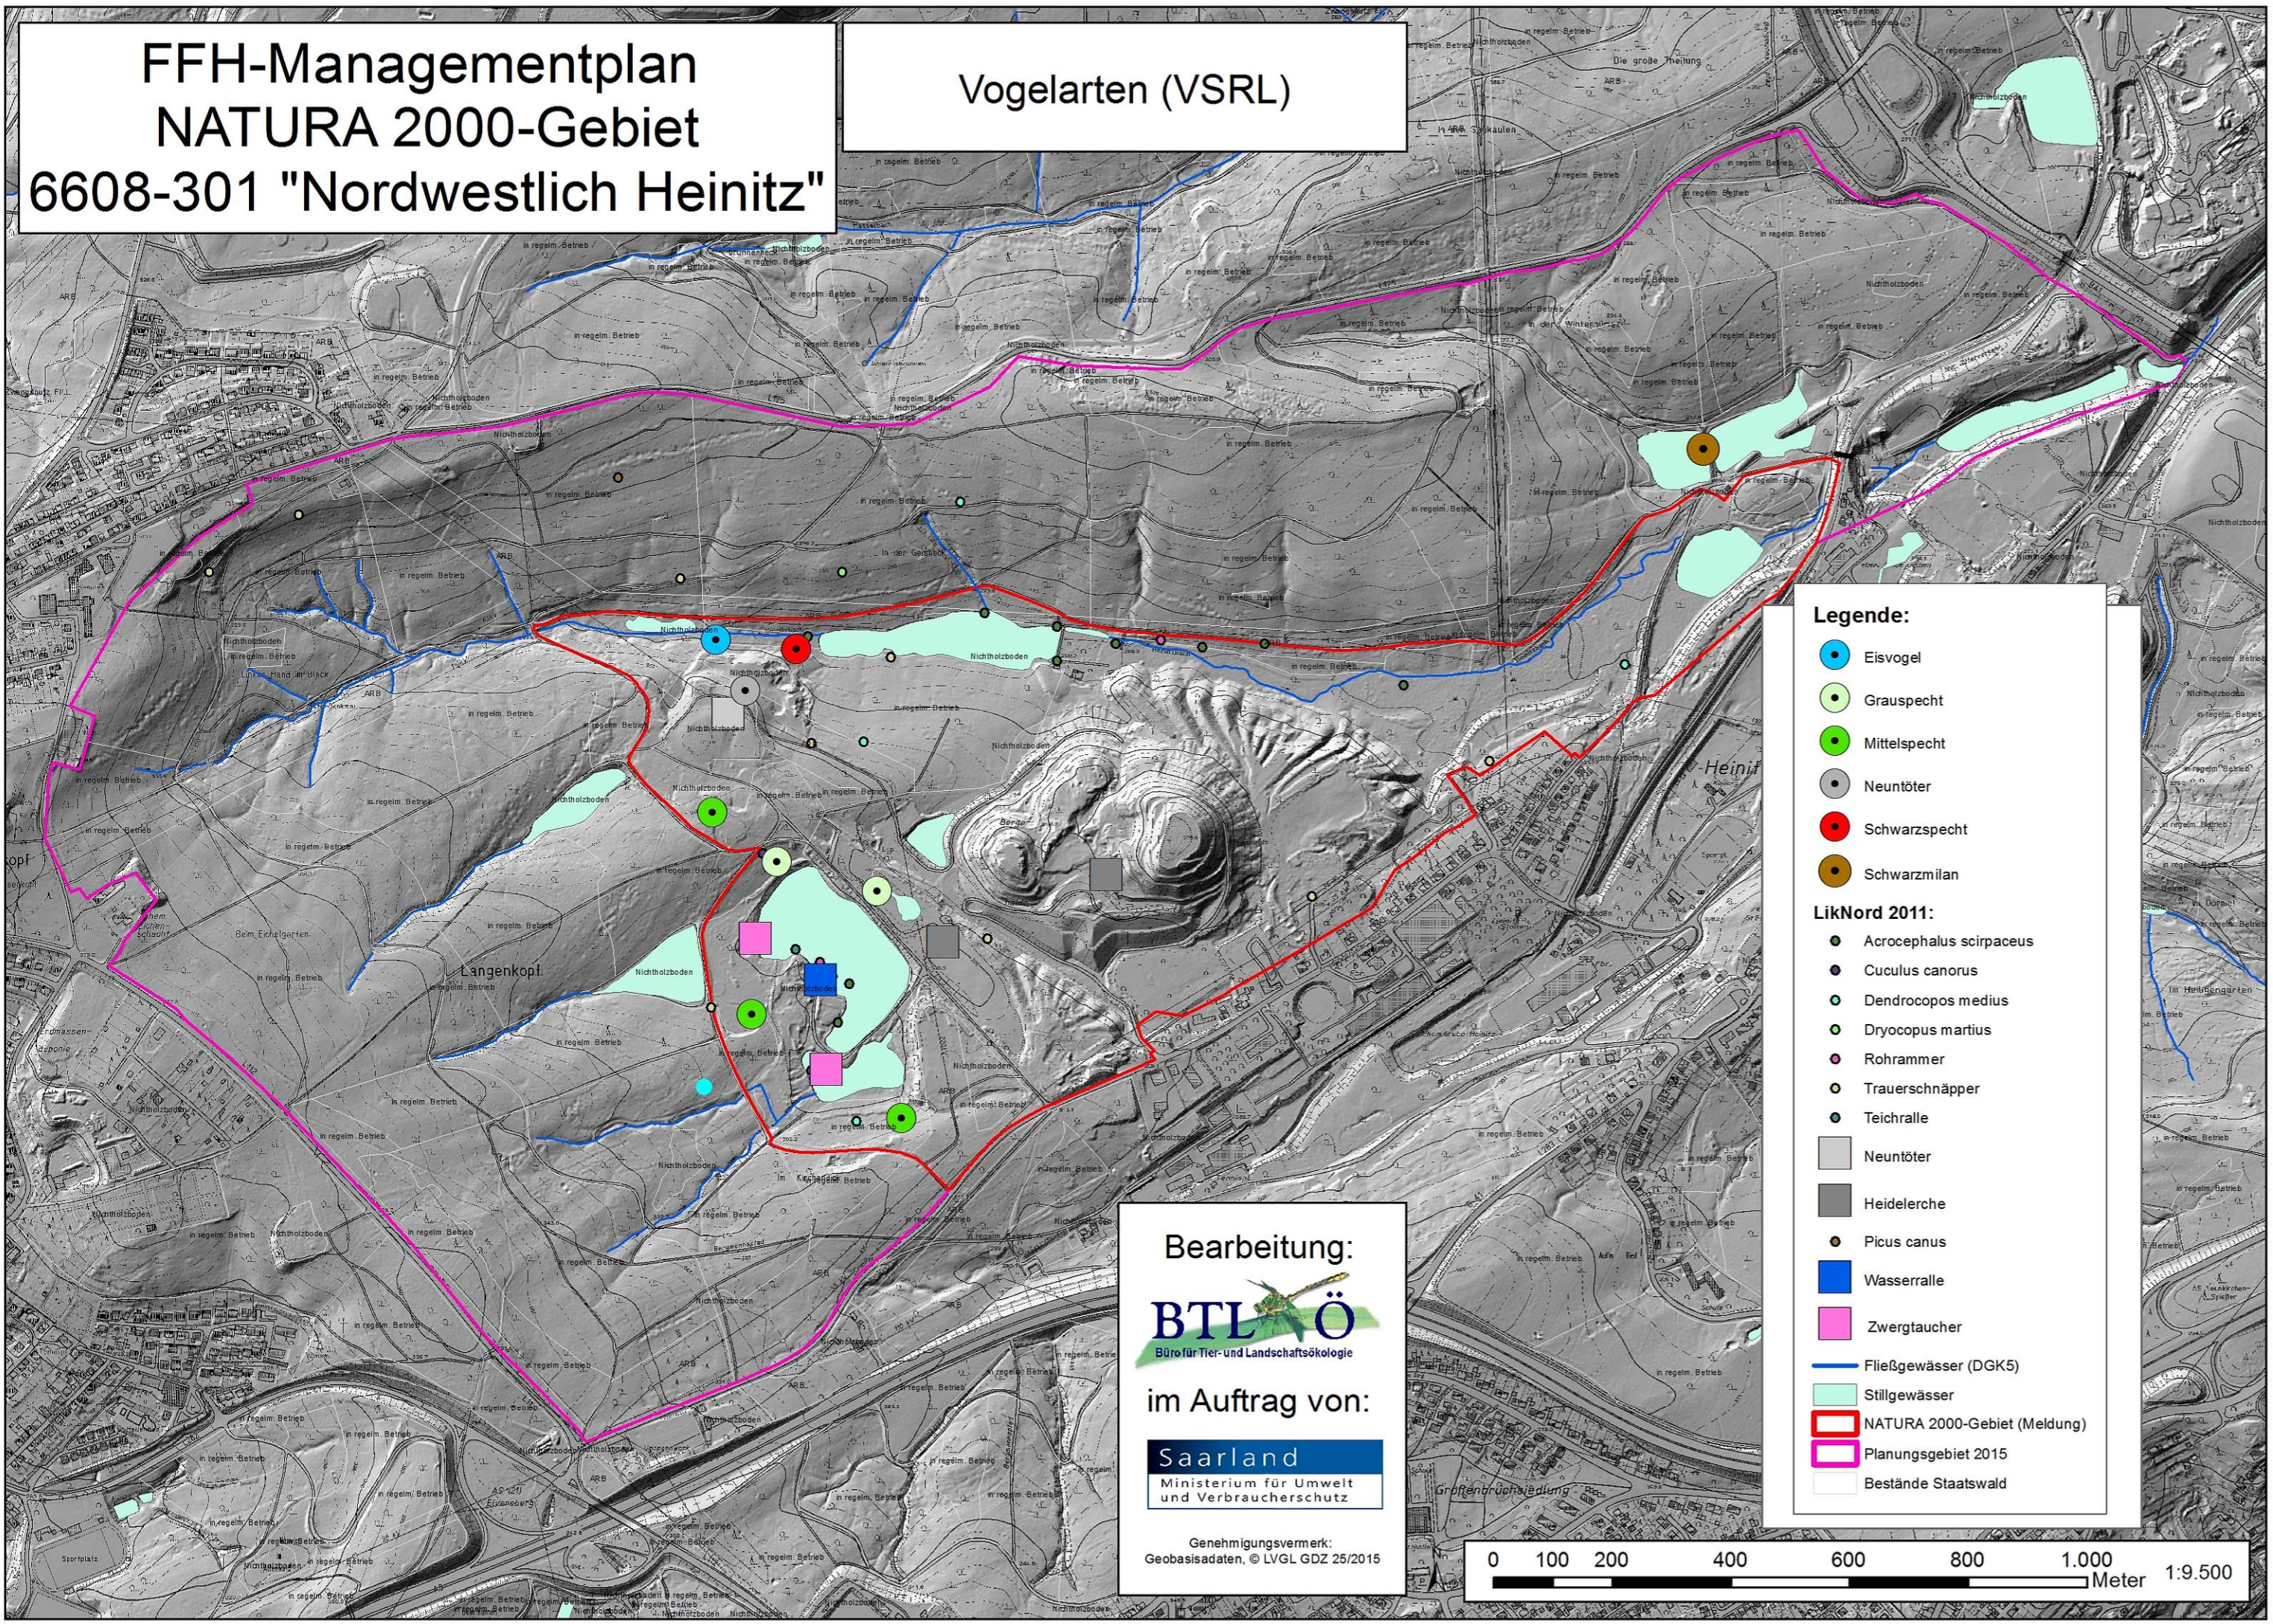

FFH-Managementplan NATURA 2000-Gebiet 6608-301 "Nordwestlich Heinitz"

Vogelarten (VSRL)

Legende:

- Eisvogel
- Grauspecht
- Mittelspecht
- Neuntöter
- Schwarzspecht
- Schwarzmilan

LikNord 2011:

- Acrocephalus scirpaceus
- Cuculus canorus
- Dendrocopos medius
- Dryocopus martius
- Rohrammer
- Trauerschnäpper
- Teichralle
- Neuntöter
- Heidelerche
- Picus canus
- Wasserralle
- Zwergtaucher
- Fließgewässer (DGK5)
- Stillgewässer
- NATURA 2000-Gebiet (Meldung)
- Planungsgebiet 2015
- Bestände Staatswald

Bearbeitung:

 Büro für Tier- und Landschaftsökologie
 im Auftrag von:

 Ministerium für Umwelt
 und Verbraucherschutz

Genehmigungsvermerk:
 Geobasisdaten, © LVGL GDZ 25/2015