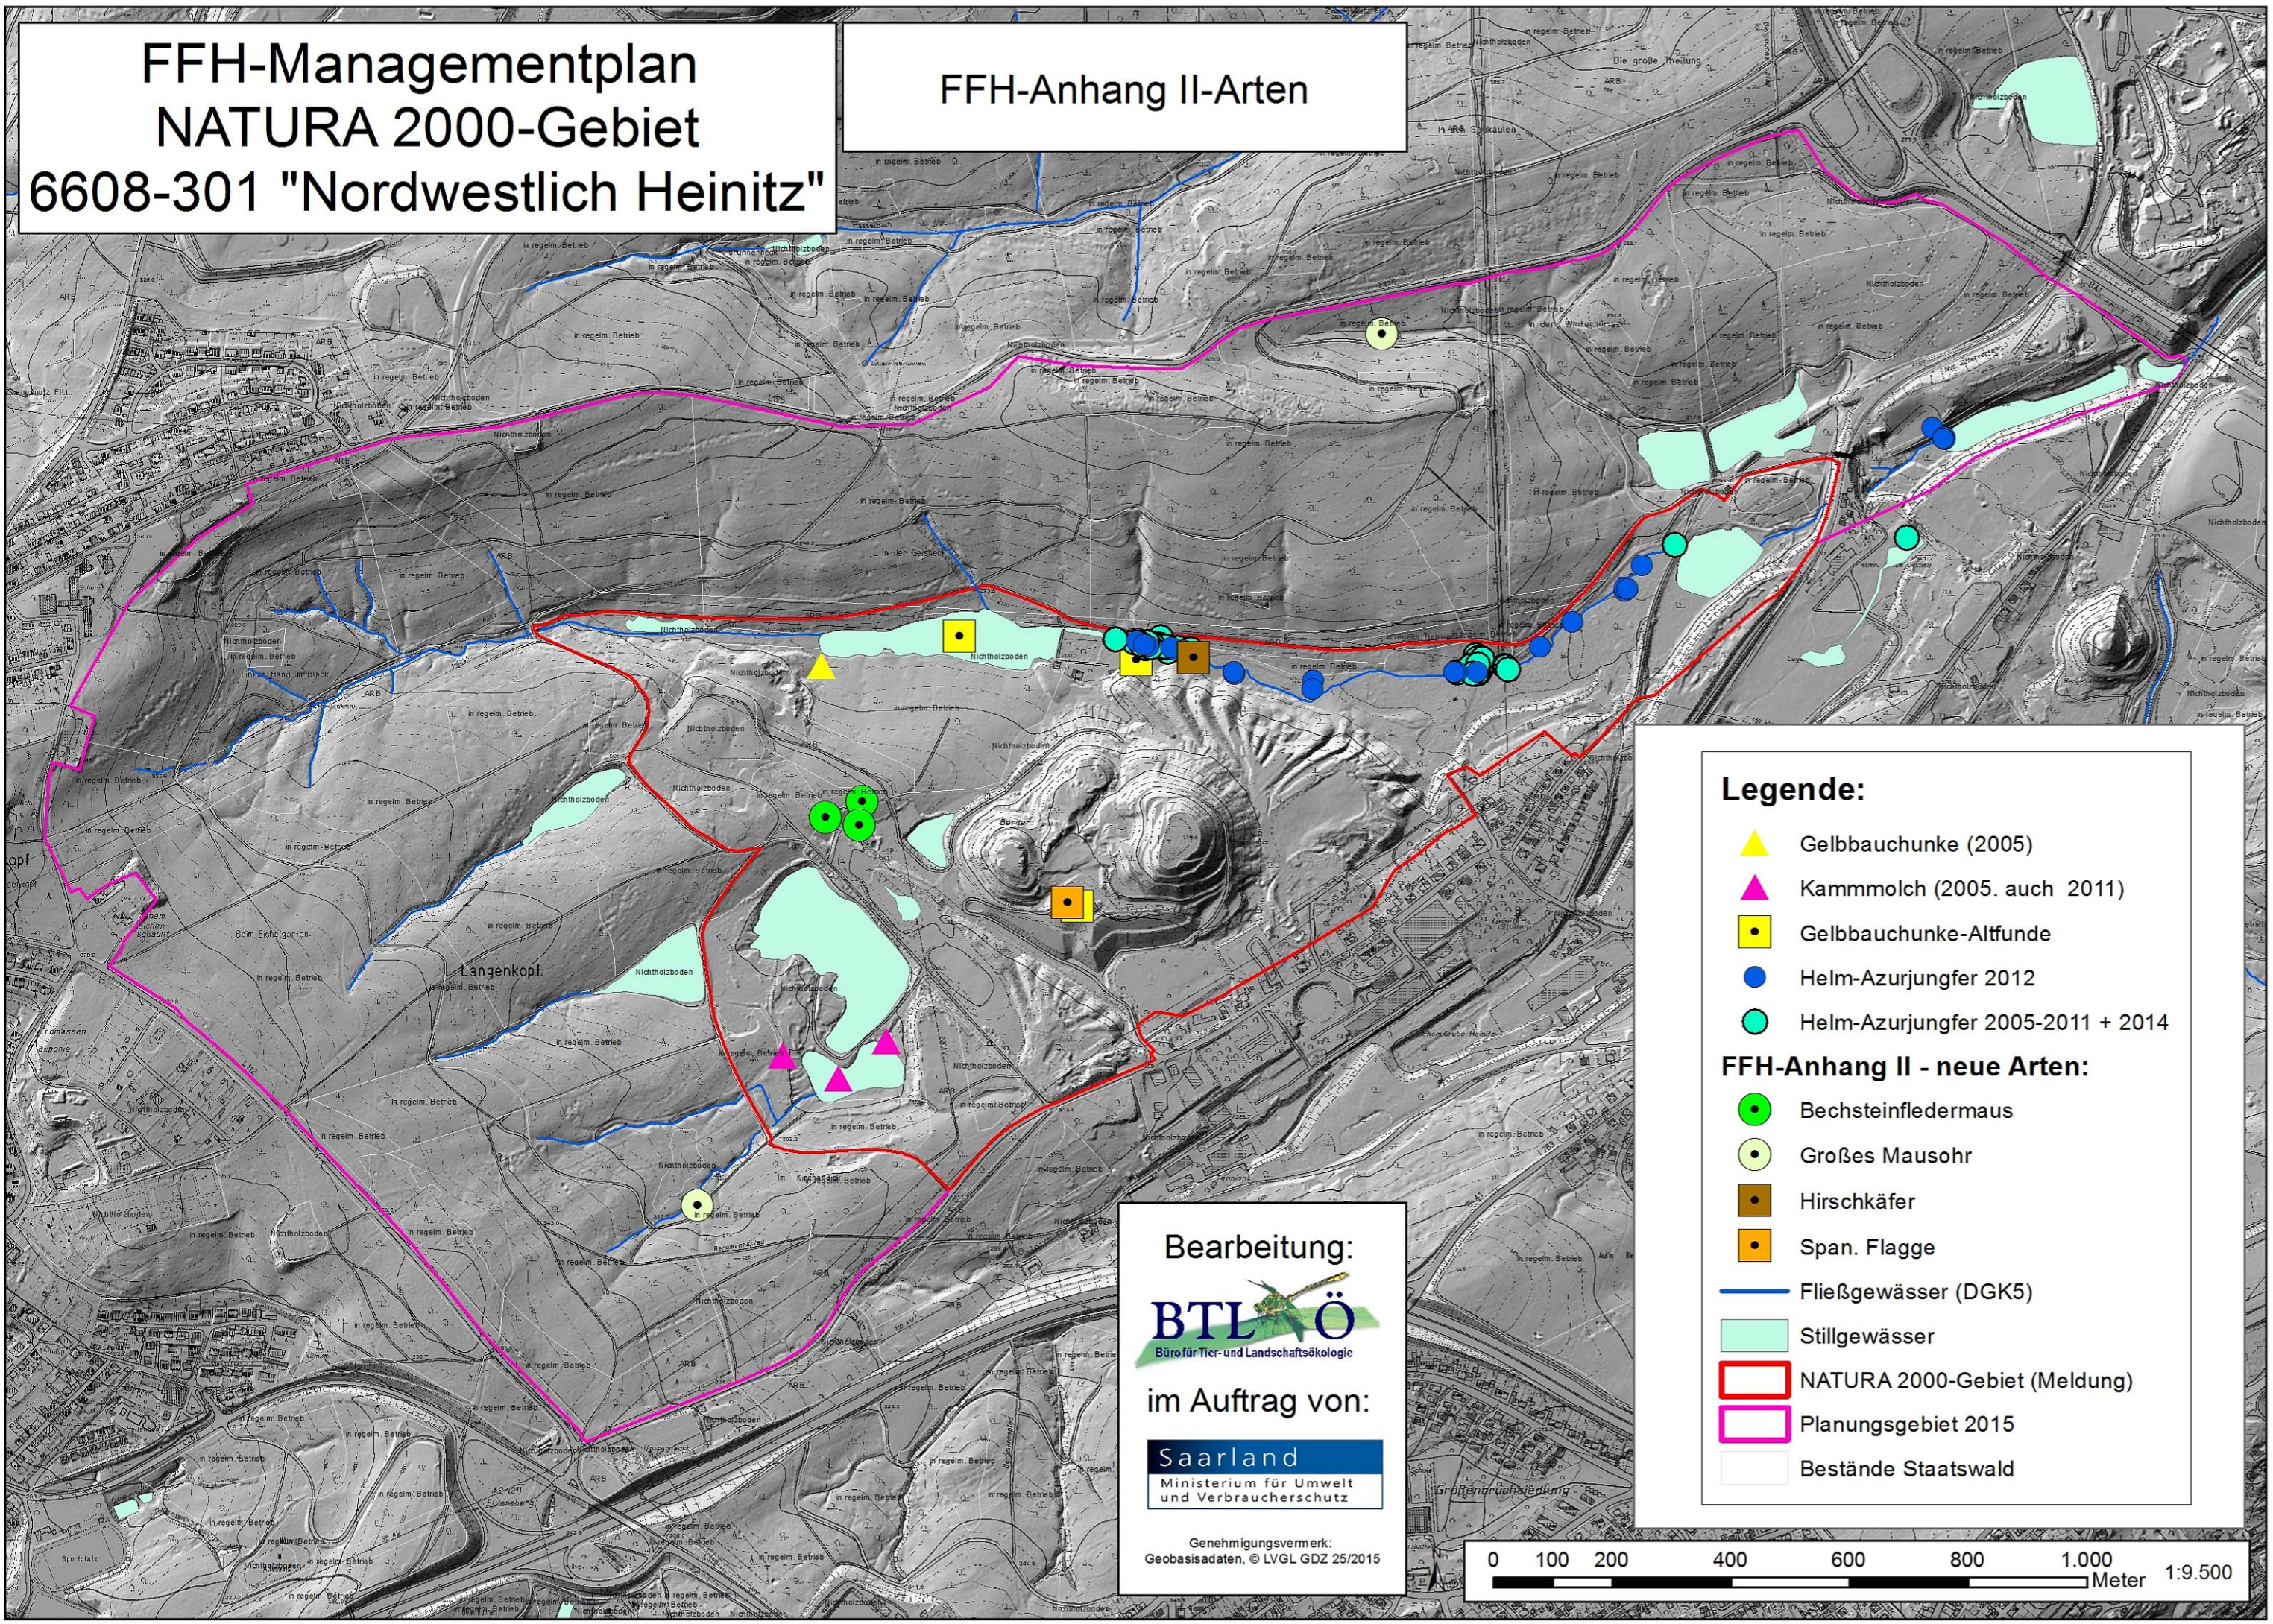

FFH-Managementplan NATURA 2000-Gebiet 6608-301 "Nordwestlich Heinitz"

FFH-Anhang II-Arten

Legende:

- ▲ Gelbbauchunke (2005)
- ▲ Kammolch (2005. auch 2011)
- Gelbbauchunke-Altfinde
- Helm-Azurjungfer 2012
- Helm-Azurjungfer 2005-2011 + 2014

FFH-Anhang II - neue Arten:

- Bechsteinfledermaus
- Großes Mausohr
- Hirschkäfer
- Span. Flagge

- Fließgewässer (DGK5)
- Stillgewässer
- NATURA 2000-Gebiet (Meldung)
- Planungsgebiet 2015
- Bestände Staatswald

Bearbeitung:

 Büro für Tier- und Landschaftsökologie
 im Auftrag von:

 Ministerium für Umwelt
 und Verbraucherschutz
 Genehmigungsvermerk:
 Geobasisdaten, © LVGL GDZ 25/2015