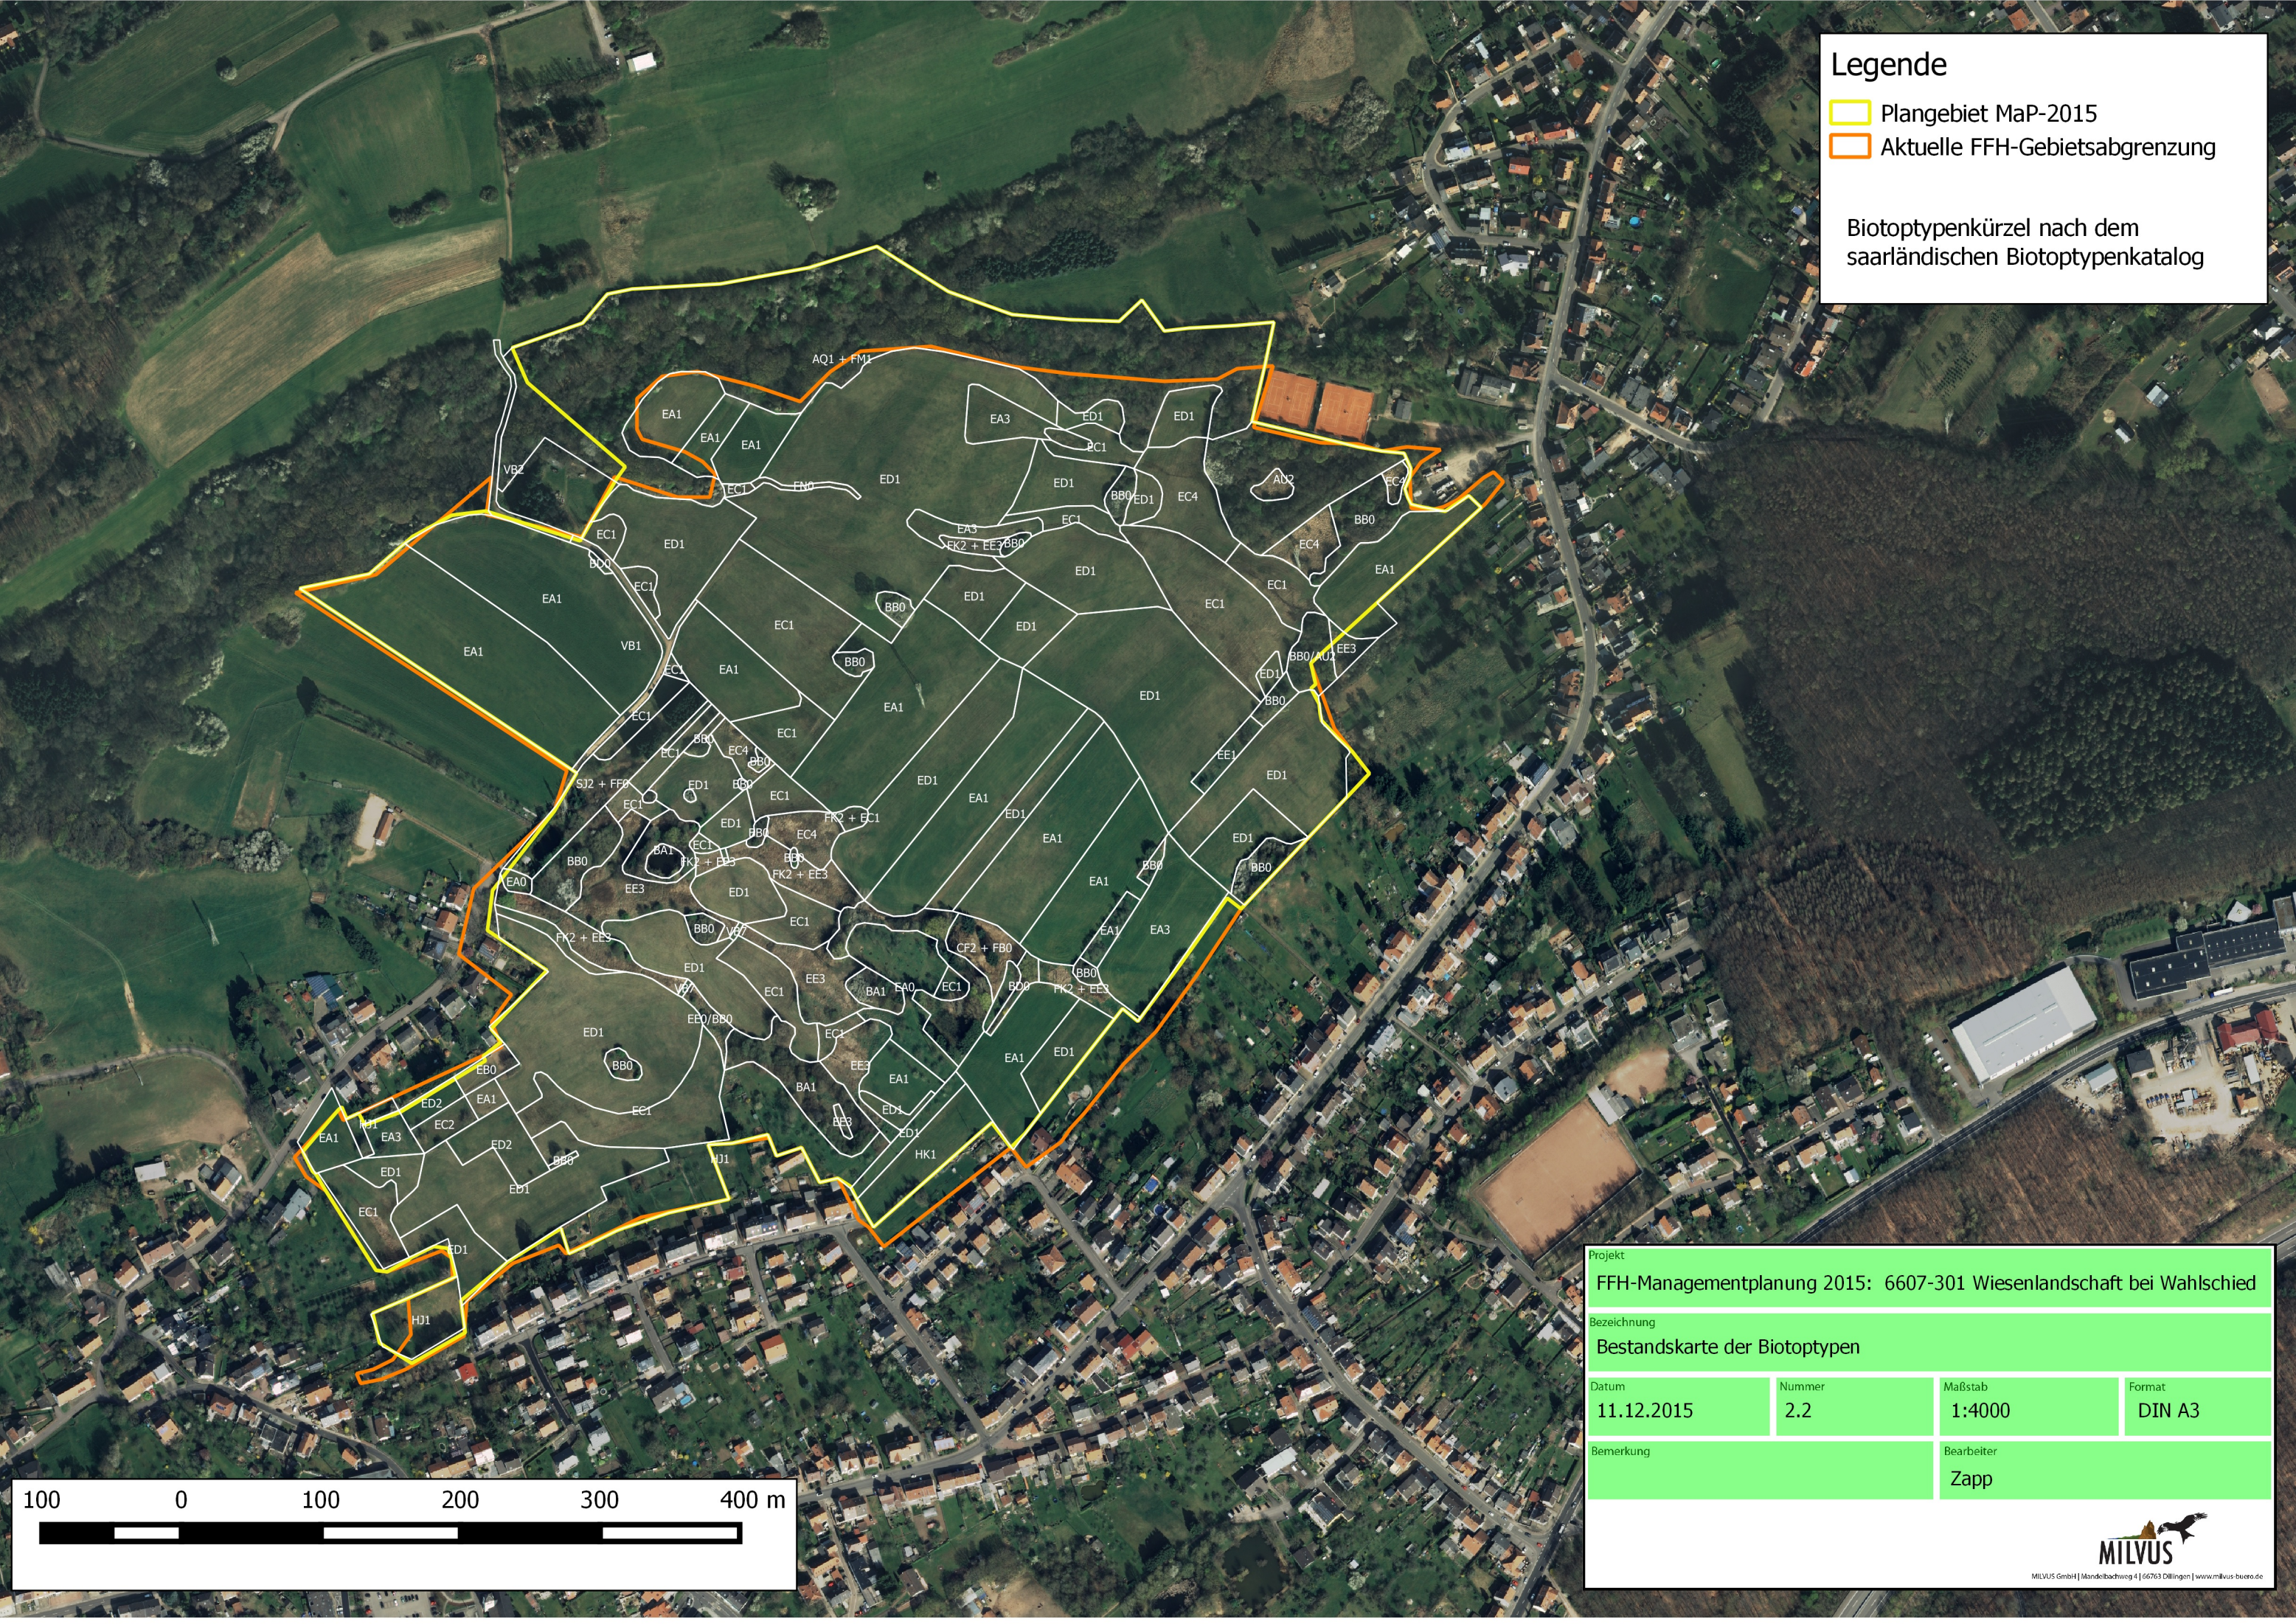

Legende

- Plangebiet MaP-2015
- Aktuelle FFH-Gebietsabgrenzung

Biotoptypenkürzel nach dem saarländischen Biotoptypenkatalog

Projekt			
FFH-Managementplanung 2015: 6607-301 Wiesenlandschaft bei Wahlschied			
Bezeichnung			
Bestandskarte der Biotoptypen			
Datum	Nummer	Maßstab	Format
11.12.2015	2.2	1:4000	DIN A3
Bemerkung		Bearbeiter	
		Zapp	