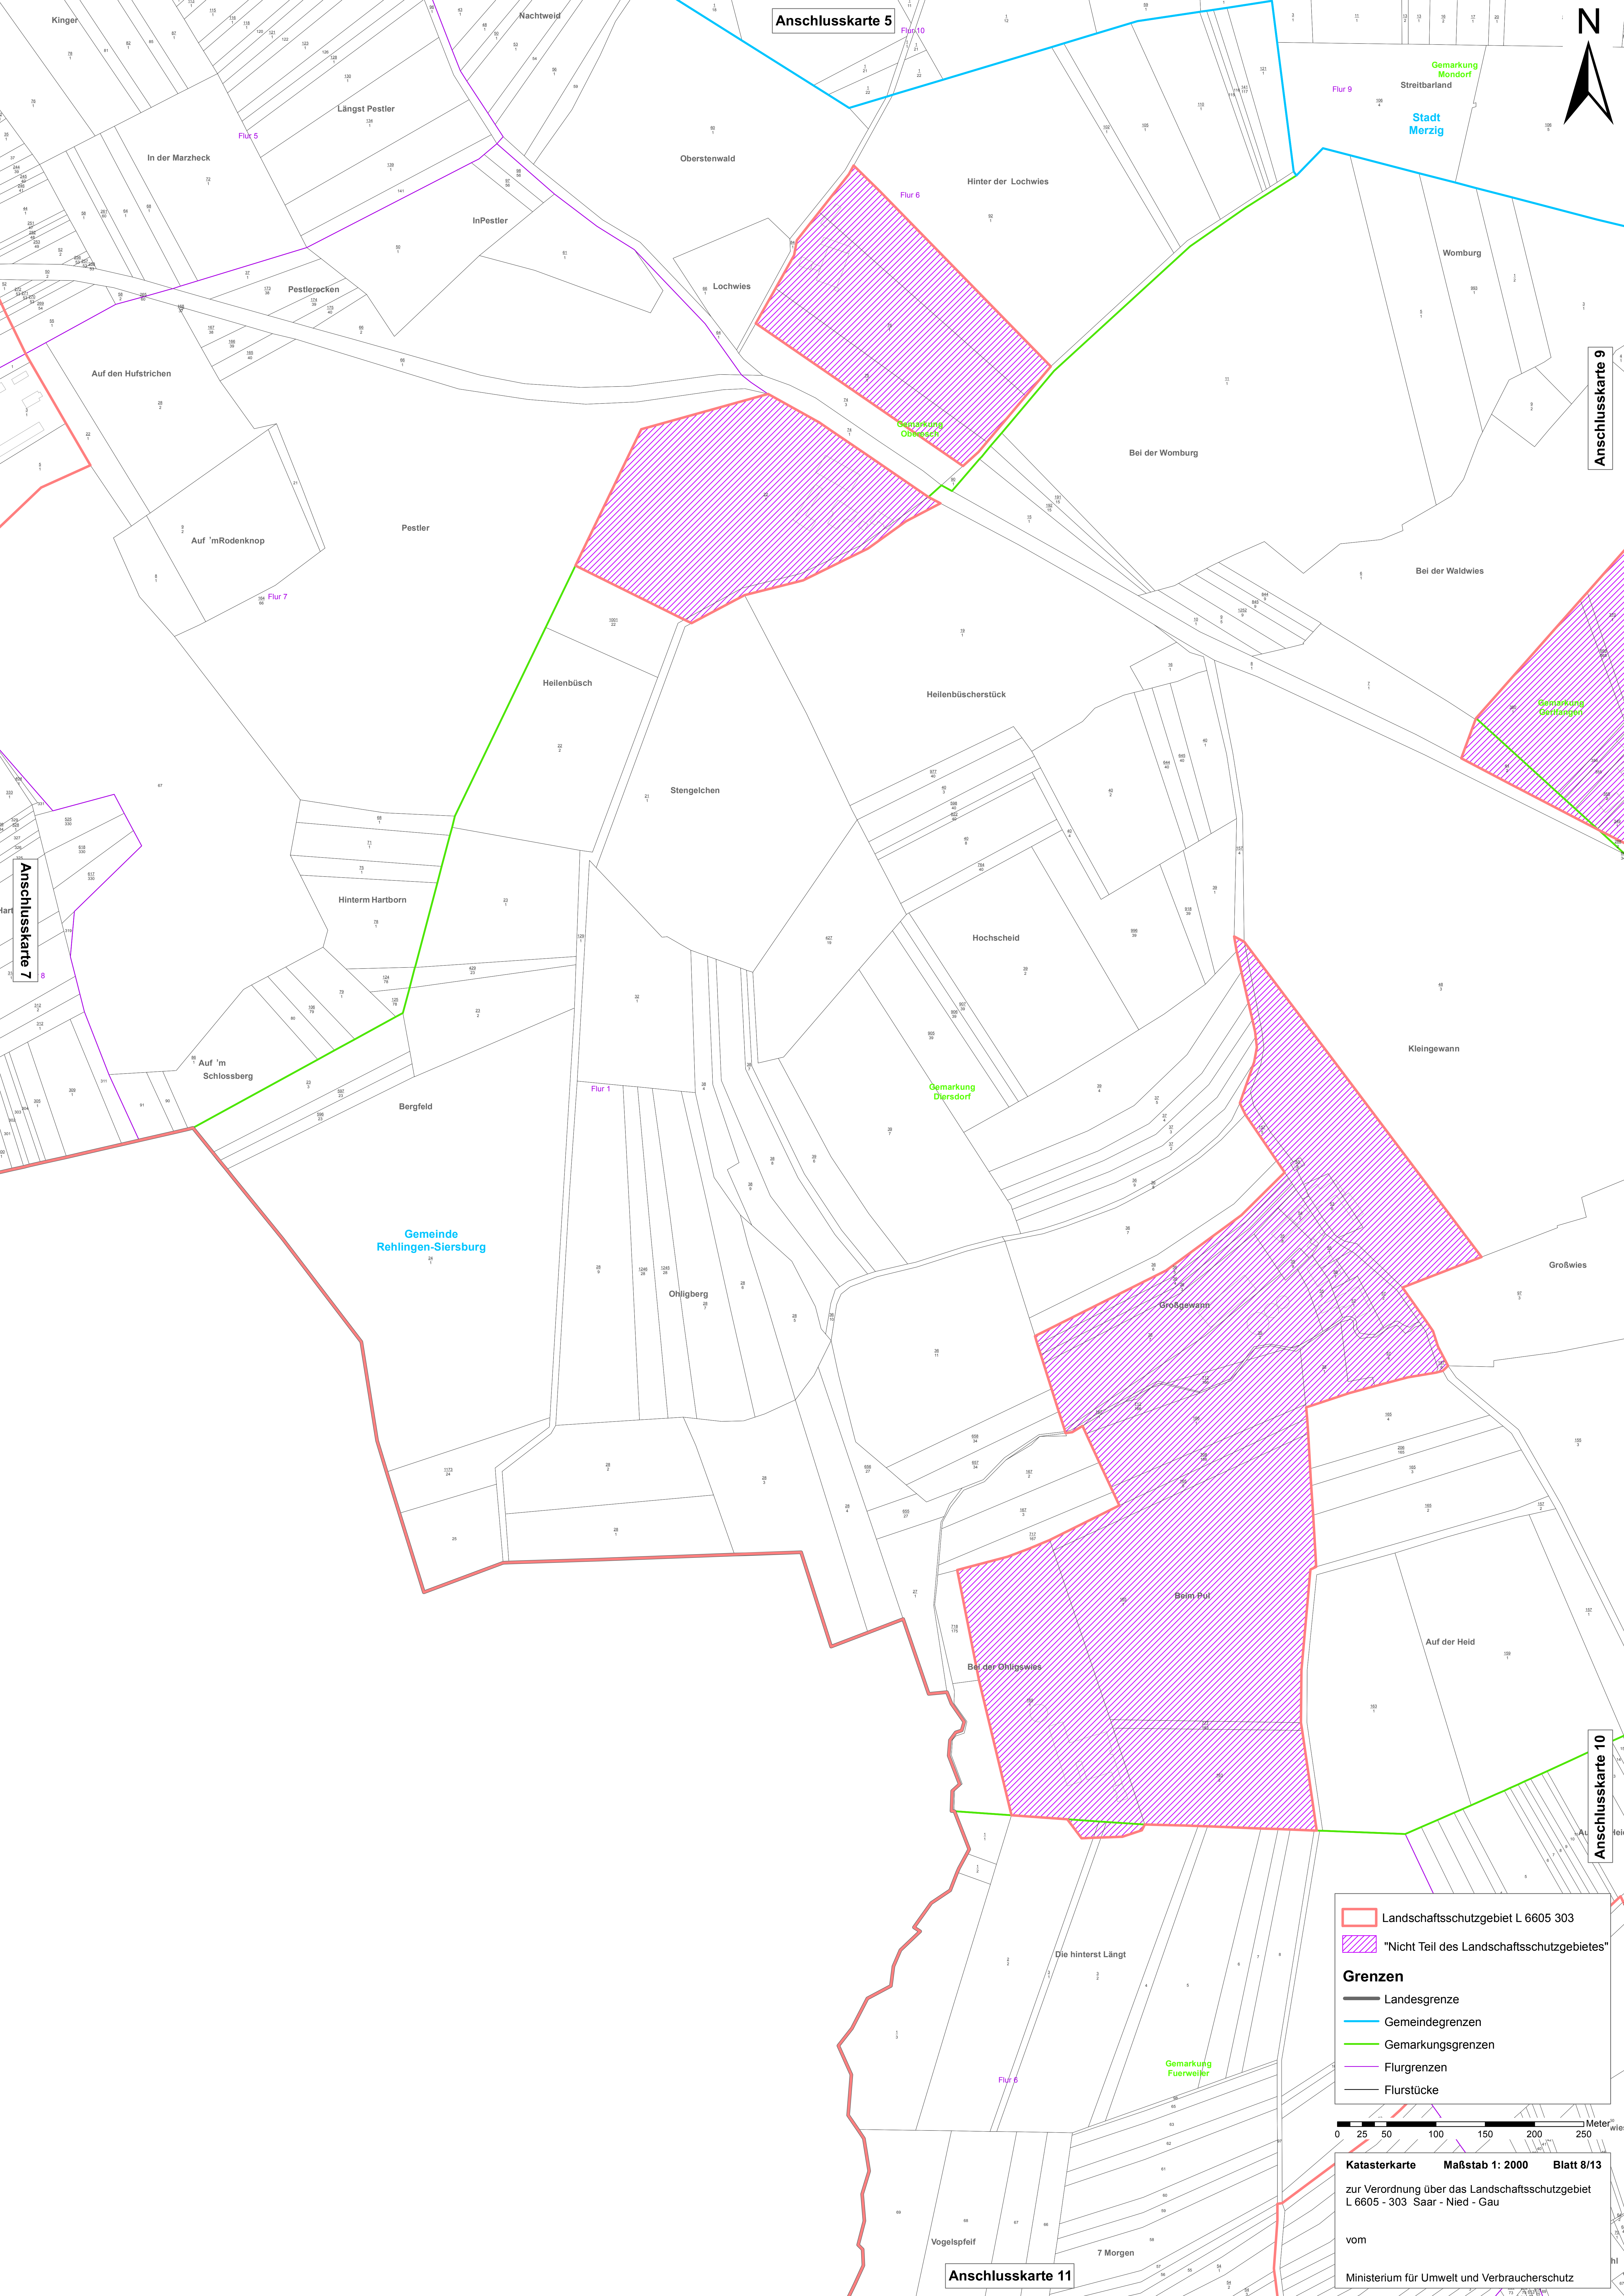

Anschlusskarte 5

Anschlusskarte 9

Anschlusskarte 10

Anschlusskarte 7

Gemeinde
Rehlingen-Siersburg

 Landschaftsschutzgebiet L 6605 303

 "Nicht Teil des Landschaftsschutzgebietes"

Grenzen

-  Landesgrenze
-  Gemeindegrenzen
-  Gemarkungsgrenzen
-  Flurgrenzen
-  Flurstücke

Katasterkarte Maßstab 1: 2000 Blatt 8/13
zur Verordnung über das Landschaftsschutzgebiet
L 6605 - 303 Saar - Nied - Gau
vom
Ministerium für Umwelt und Verbraucherschutz

Anschlusskarte 11