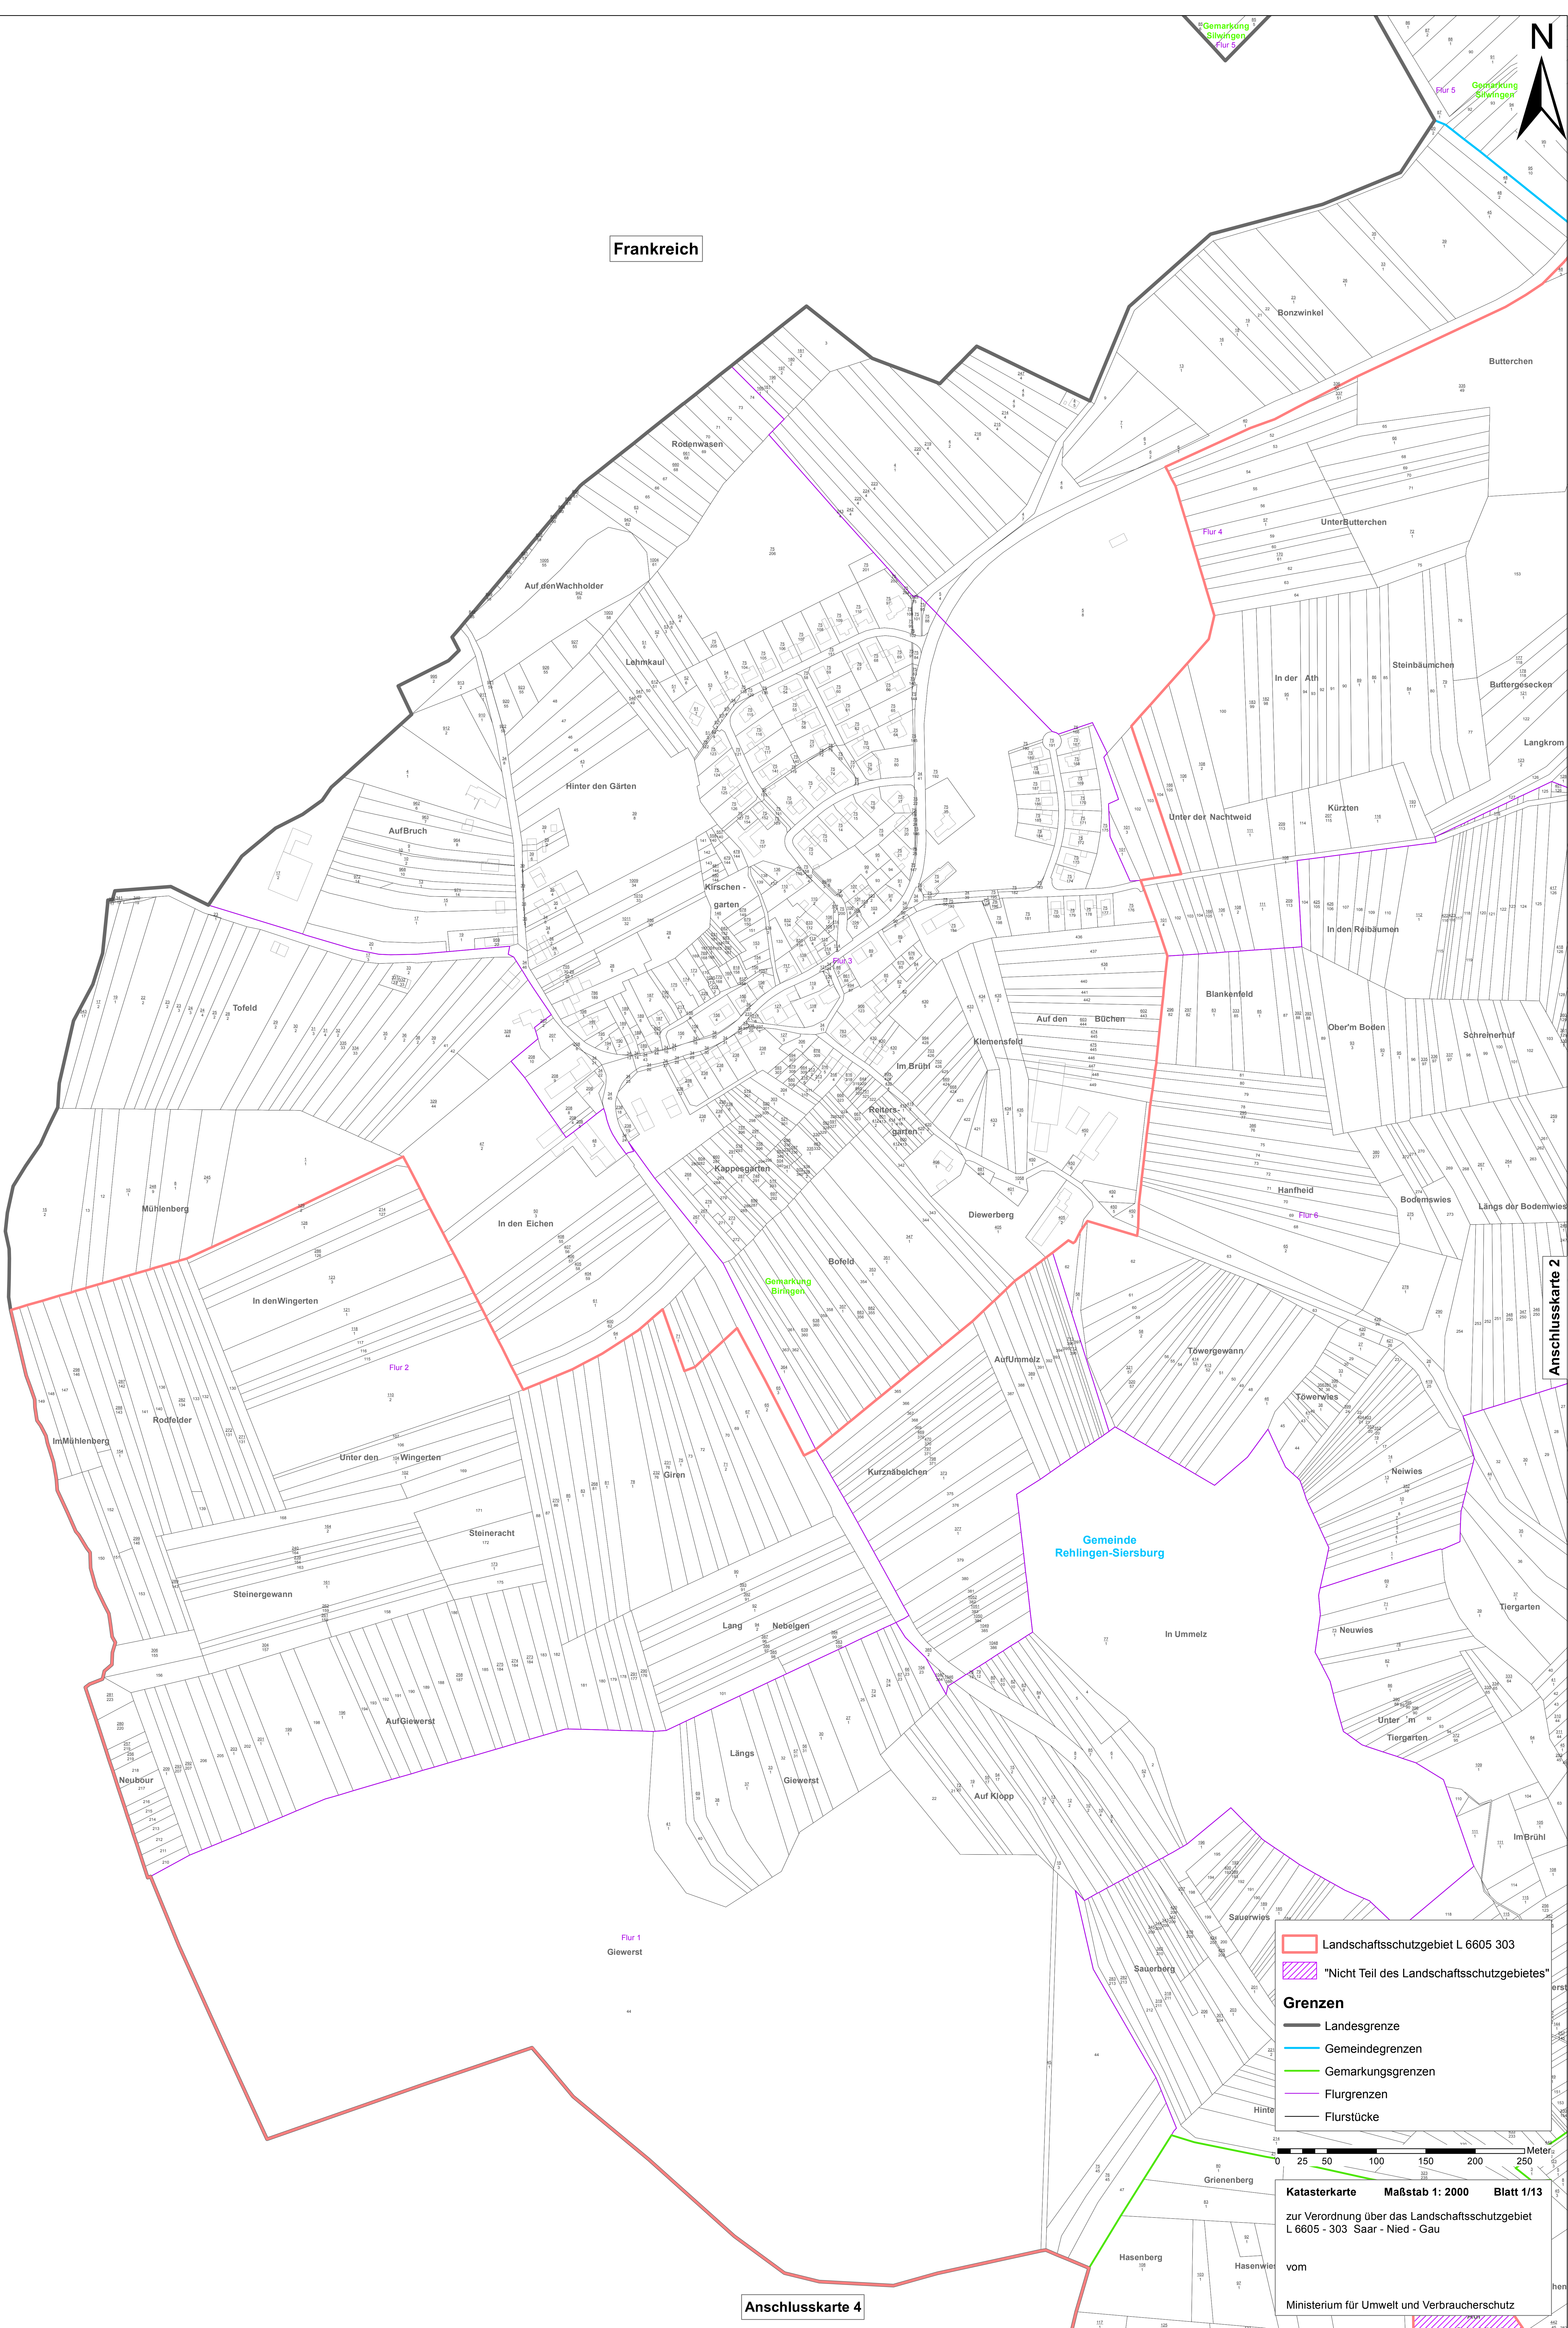

Frankreich

Anschlusskarte 2

Anschlusskarte 4

- Landschaftsschutzgebiet L 6605 303
- "Nicht Teil des Landschaftsschutzgebietes"
- Grenzen**
- Landesgrenze
- Gemeindegrenzen
- Gemarkungsgrenzen
- Flurgrenzen
- Flurstücke

Katasterkarte Maßstab 1: 2000 Blatt 1/13
 zur Verordnung über das Landschaftsschutzgebiet
 L 6605 - 303 Saar - Nied - Gau
 vom
 Ministerium für Umwelt und Verbraucherschutz

Seitenhölzchen