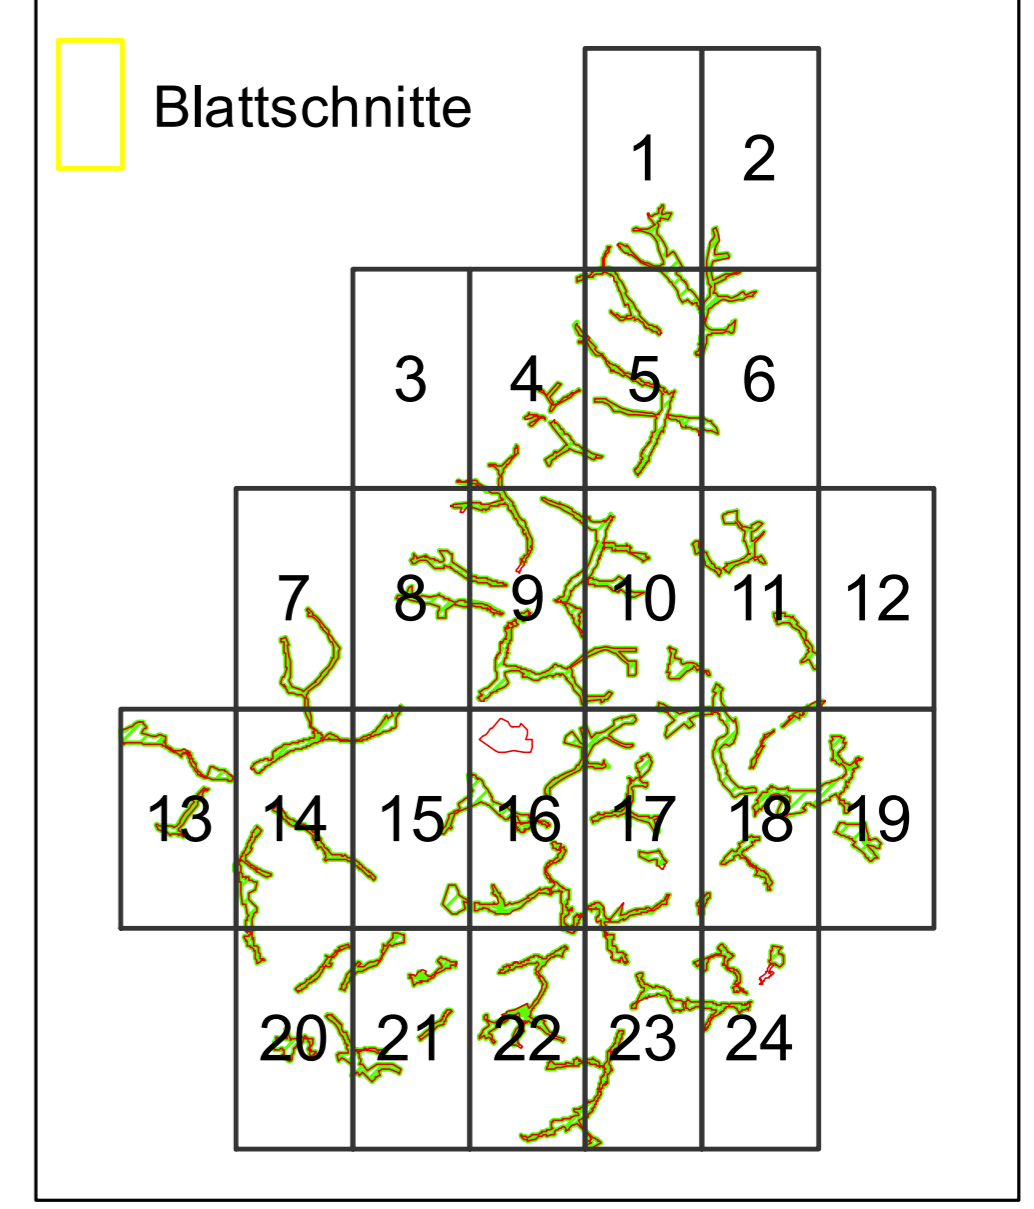

Übersicht mit Blattnummern

Seite 15 von 24

FFH-Lebensraumtypen

- 6230* - Artenreiche Borstgrasrasen (prior. LRT)
- 6430 - Feuchte Hochstaudenfluren bis alpin
- 6510 - Magere Flachland-Mähwiesen
- 9110 - Hainsimsen-Buchenwald
- 9130 - Waldmeister-Buchenwald
- 9160 - Sternmieren-Eichen-Hainbuchenwald
- 91D0* - Moorzäun (prior. LRT)

Erhaltungsgrade:
 A = hervorragend
 B = gut
 C = mittel-schlecht

Schutzgebietsgrenzen

- Grenze des rechtskräftigen Naturschutzgebietes
- Grenze des gemeldeten FFH-Gebietes
- Parzellengrenzen

Managementplan Natura 2000-Gebiet:
 FFH-Gebiet Vogelschutzgebiet
6508-301
"Naturschutzgroßvorhaben III"
Karte 2: FFH-Lebensraumtypen, Erhaltungsgrade
 Bearbeitung: **Ministerium für Umwelt und Verbraucherschutz**
 Ref. D/2