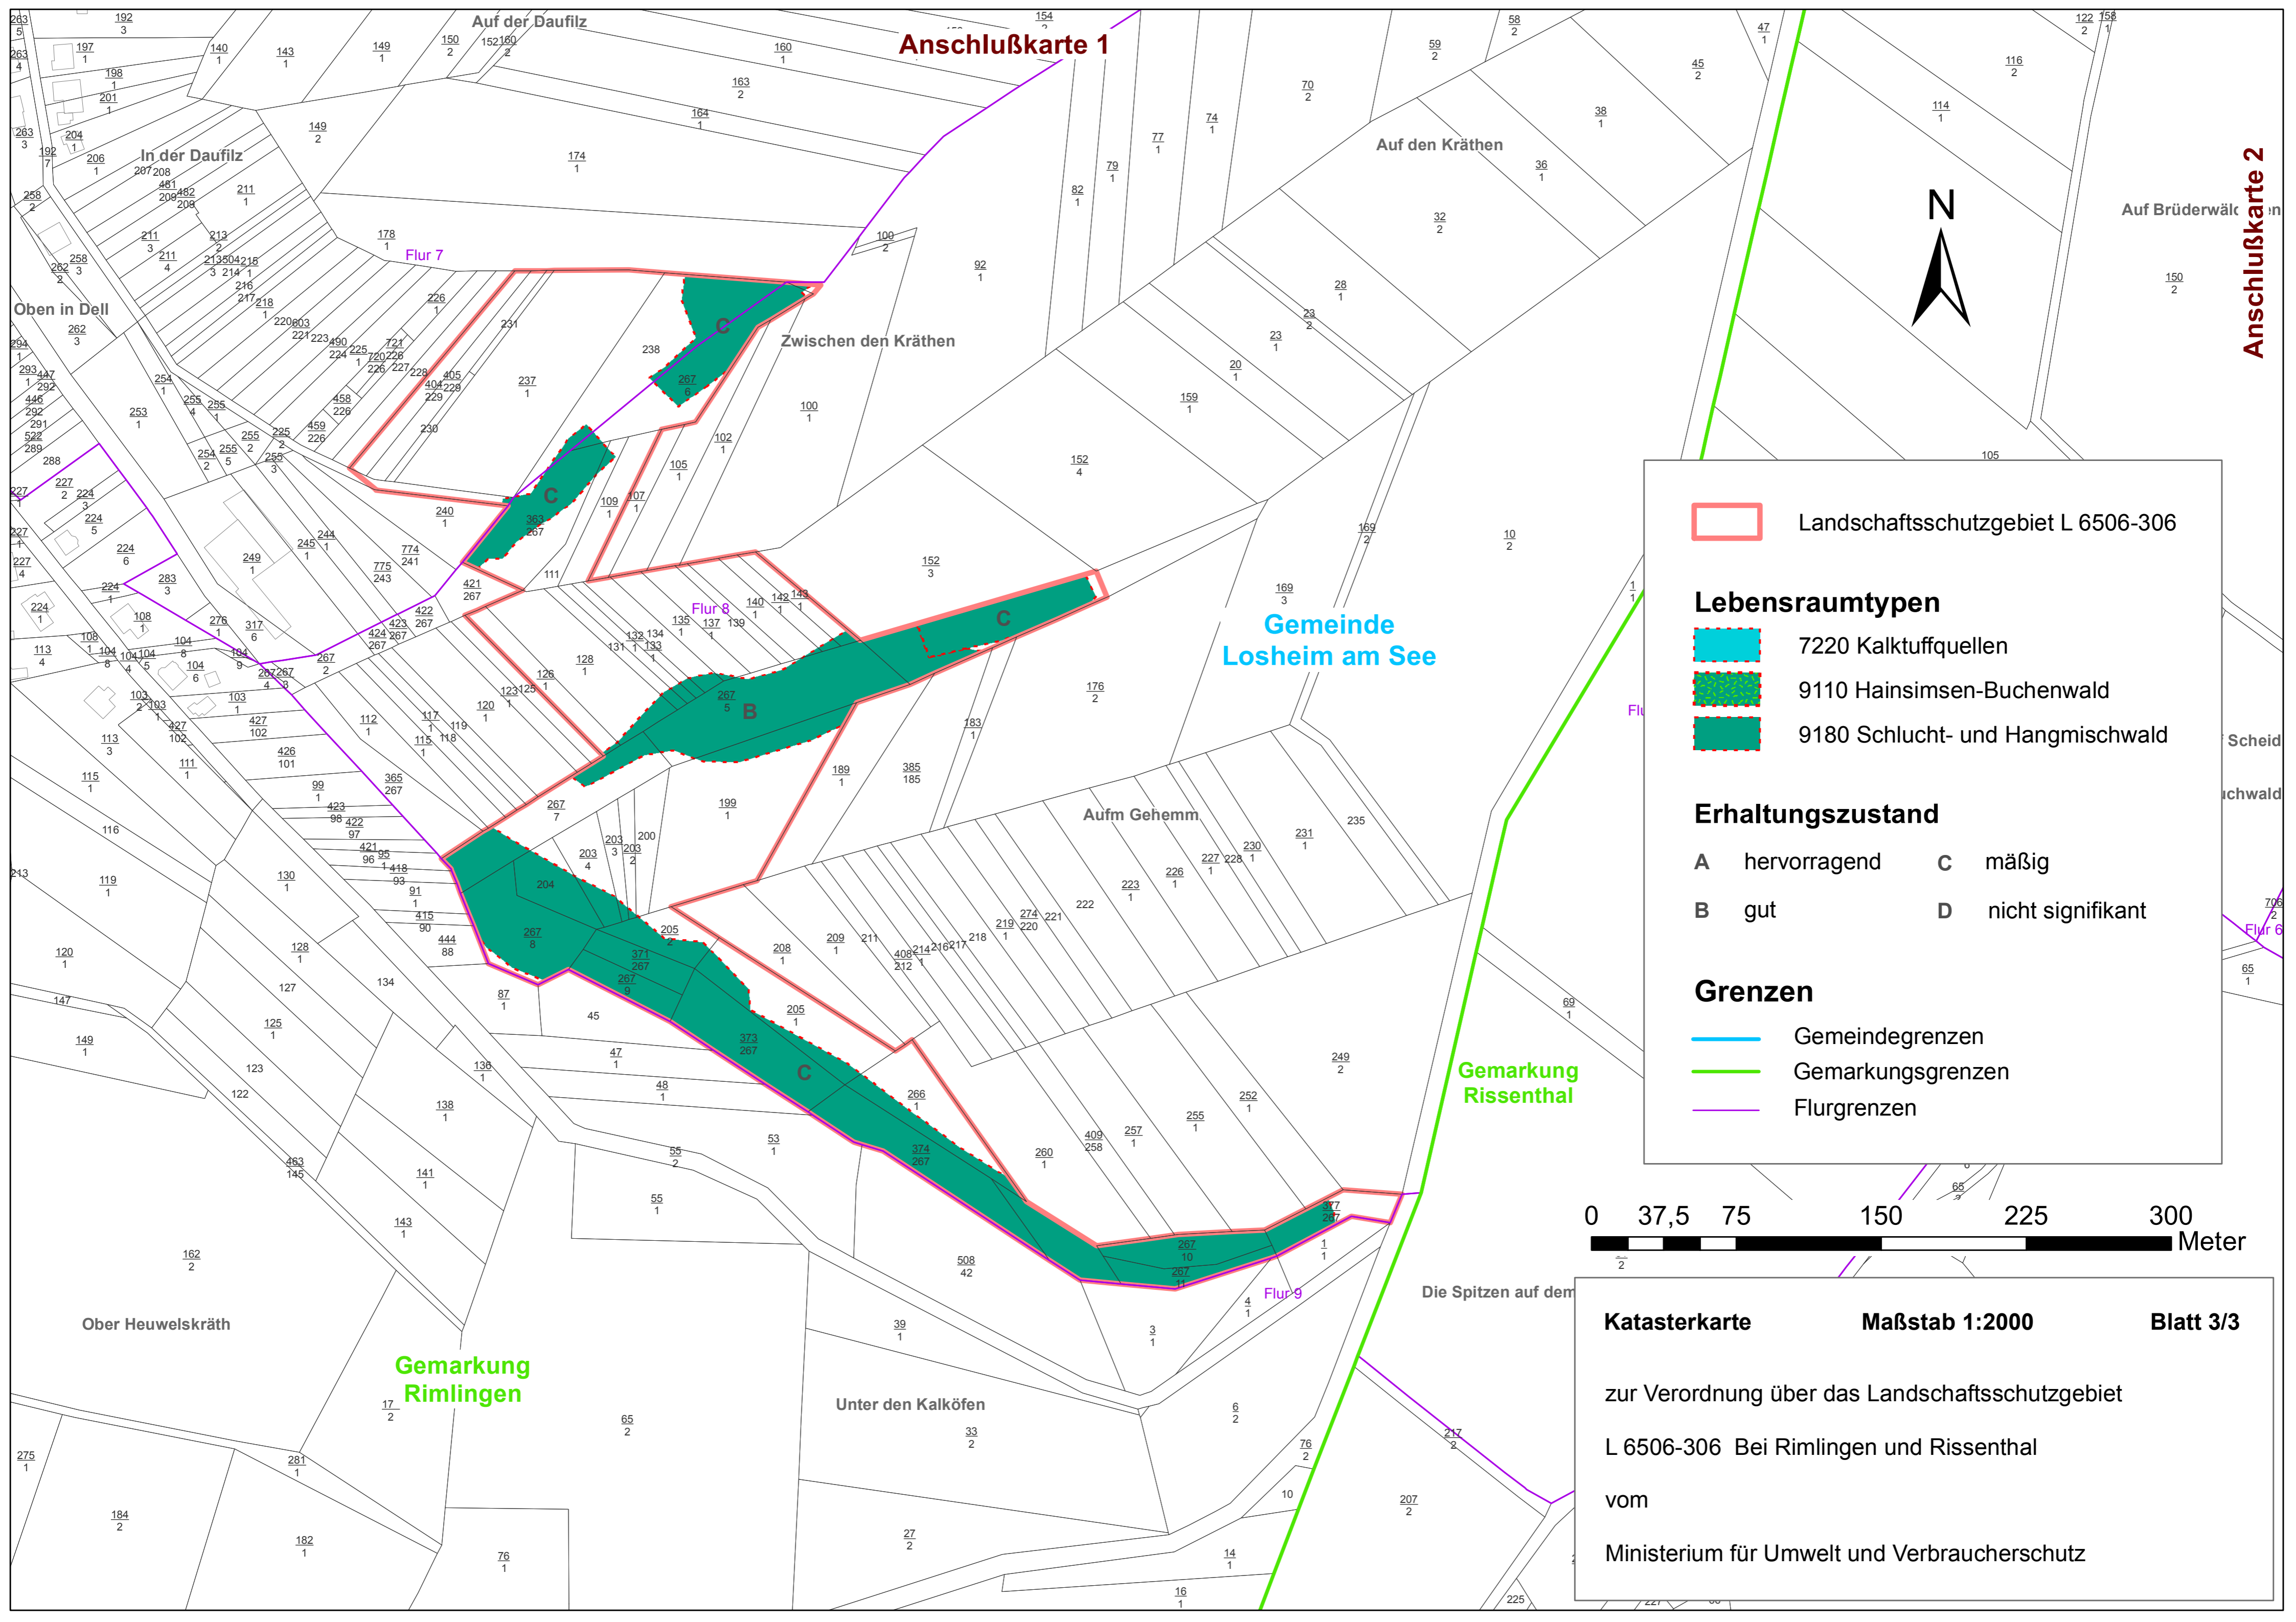

# Anschlußkarte 1

# Anschlußkarte 2

 Landschaftsschutzgebiet L 6506-306

### Lebensraumtypen

-  7220 Kalktuffquellen
-  9110 Hainsimsen-Buchenwald
-  9180 Schlucht- und Hangmischwald

### Grenzen

-  Gemeindegrenzen
-  Gemarkungsgrenzen
-  Flurgrenzen

**Katasterkarte**      **Maßstab 1:2000**      **Blatt 3/3**

zur Verordnung über das Landschaftsschutzgebiet  
L 6506-306 Bei Rimlingen und Rissenthal  
vom  
Ministerium für Umwelt und Verbraucherschutz