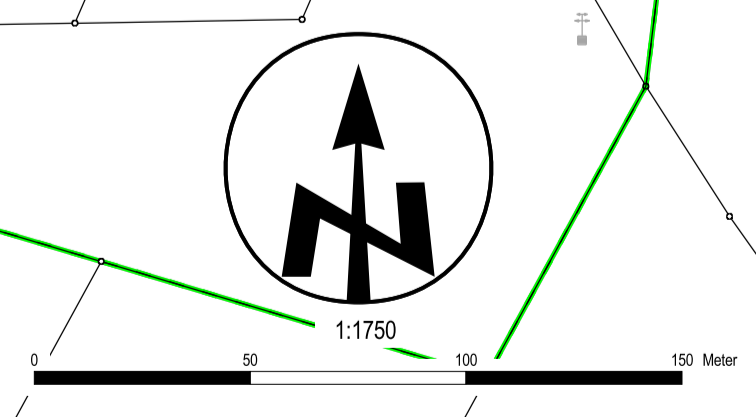

Flurgrenze
 Gemarkungsgrenze
 Gemeindegrenze

Katasterkarte Maßstab 1:1750 Blatt 1(2)
 zur Verordnung über das Landschaftsschutzgebiet
 L 6505-307 "Saarau bei Schwemlingen"
 vom 04. Dezember 2014
 Ministerium für Umwelt und Verbraucherschutz

Anschluß siehe Blatt 2

Anschluß siehe Blatt 1

Landschaftsschutzgebiet
L 6505-307 "Saaraue bei Schwemlingen"

ehemaliges Naturschutzgebiet "Saararm Schwemlingen" vom 19.11.2001

Lebensraumtypen
6510 Magere Flachland-Mähwiesen

Erhaltungszustand

A	hervorragend	C	mäßig
B	gut	D	nicht signifikant

Flurgrenze
 Gemarkungsgrenze
 Gemeindegrenze

Katasterkarte Maßstab 1:1.750 Blatt 2(2)
zur Verordnung über das Landschaftsschutzgebiet
L 6505-307 Saaraue bei Schwemlingen
vom 04. Dezember 2014