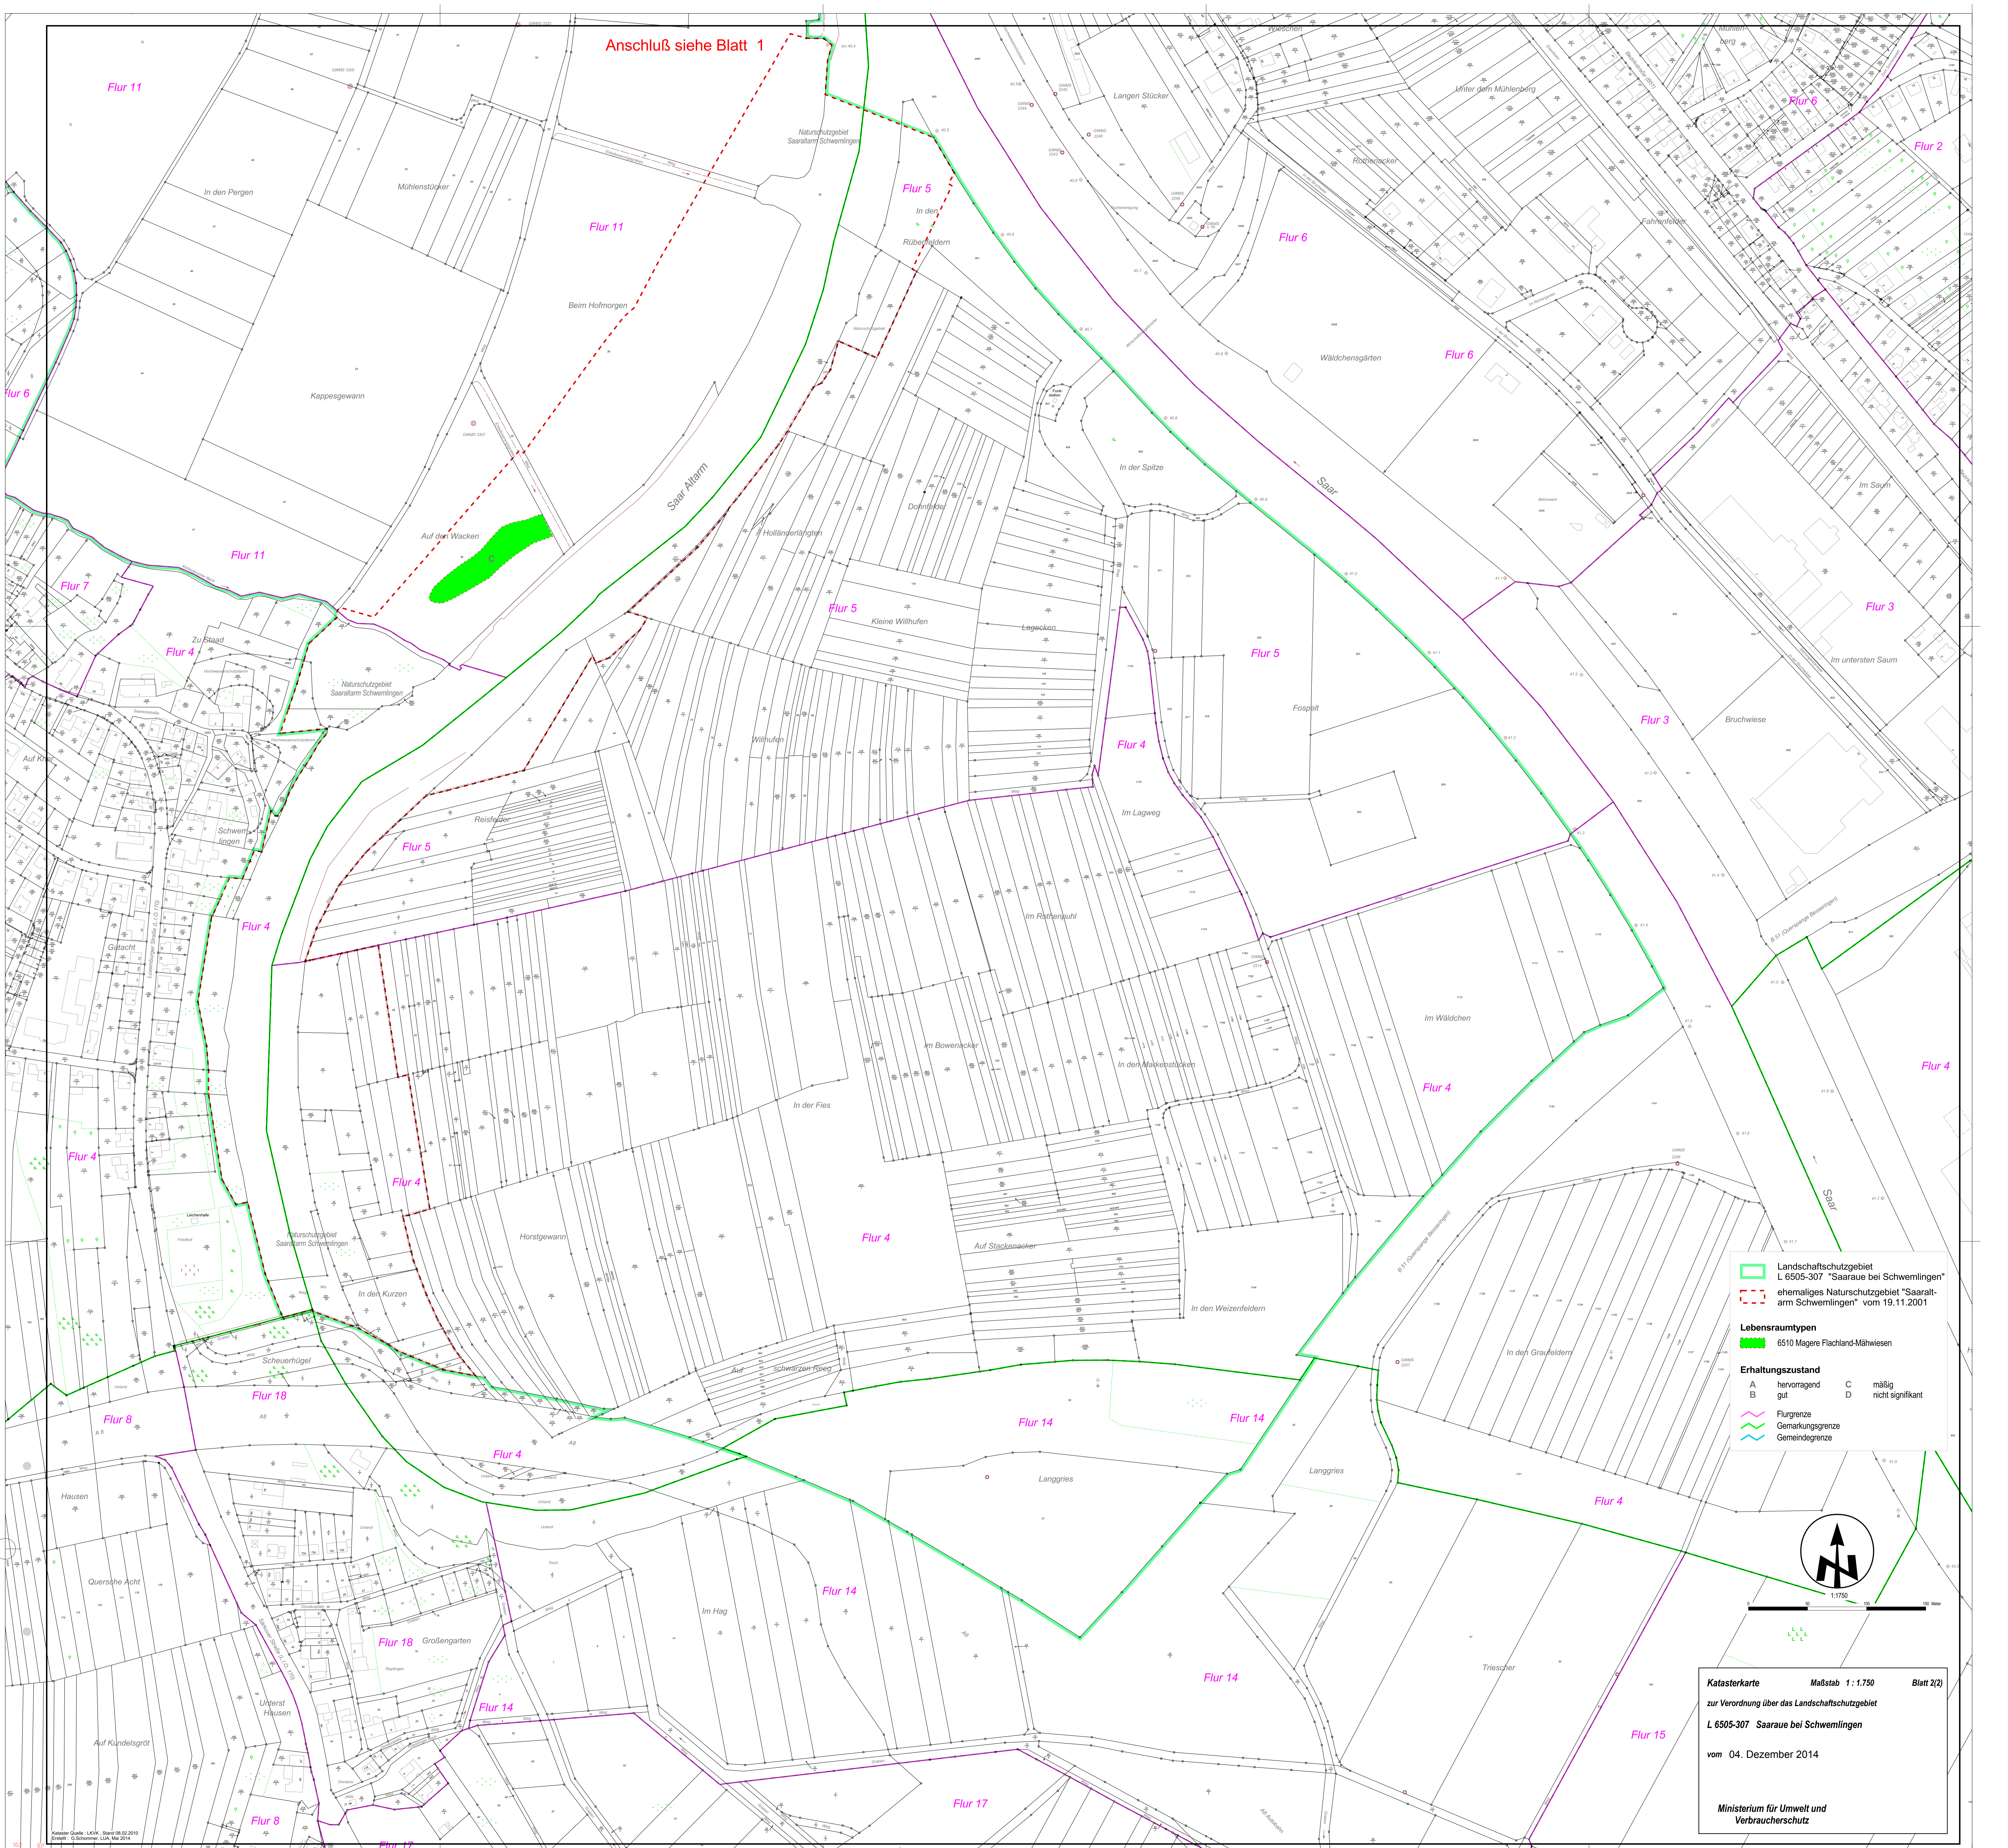

Landschaftsschutzgebiet
 L 6505-307 "Saarau bei Schwemlingen"
 ehemaliges Naturschutzgebiet "Saaraltarm Schwemlingen" vom 19.11.2001

Lebensraumtypen
 6510 Magere Flachland-Mähwiesen

Erhaltungszustand

A	hervorragend	C	mäßig
B	gut	D	nicht signifikant

Flurgrenze
 Gemarkungsgrenze
 Gemeindegrenze

Katasterkarte Maßstab 1:1750 Blatt 1(2)
 zur Verordnung über das Landschaftsschutzgebiet
 L 6505-307 "Saarau bei Schwemlingen"
 vom 04. Dezember 2014
 Ministerium für Umwelt und Verbraucherschutz

Anschluß siehe Blatt 2

Anschluß siehe Blatt 1

Landschaftsschutzgebiet
L 6505-307 "Saaraue bei Schwemlingen"

ehemaliges Naturschutzgebiet "Saararm Schwemlingen" vom 19.11.2001

Lebensraumtypen
6510 Magere Flachland-Mähwiesen

Erhaltungszustand

A	hervorragend	C	mäßig
B	gut	D	nicht signifikant

Flurgrenze
 Gemarkungsgrenze
 Gemeindegrenze

Katasterkarte Maßstab 1:1.750 Blatt 2(2)
zur Verordnung über das Landschaftsschutzgebiet
L 6505-307 Saaraue bei Schwemlingen
vom 04. Dezember 2014