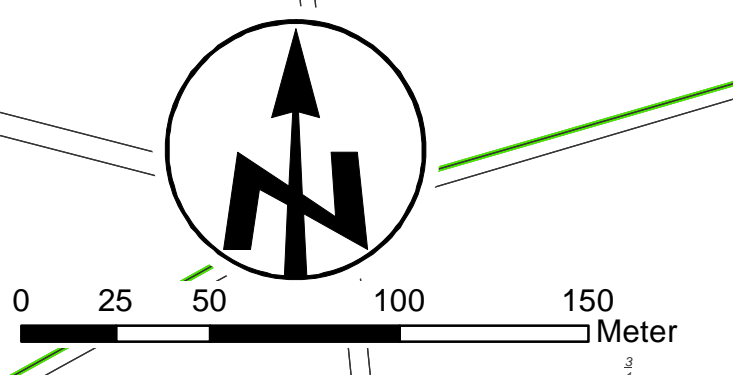

Gemeinde Freisen

Reitscheid

Landschaftsschutzgebiet
L 6409-304 "Wiesen bei Reitscheid"

Lebensraumtypen

- 6230 Artenreiche submontane Borstgrasrasen
- 6410 Pfeifengraswiesen
- 6510 Magere Flachland-Mähwiesen
* = prioritär zu schützender Lebensraumtyp

überlagernd:
1060 Lebensraum der Art Großer Feuerfaller

Erhaltungszustand

A	hervorragend	C	mäßig
B	gut	D	nicht signifikant

Flurgrenze
Gemarkungsgrenze

Katasterkarte Maßstab 1 : 2.000
zur Verordnung über das Landschaftsschutzgebiet
L 6409 304 "Wiesen bei Reitscheid"
vom 17.06.2015