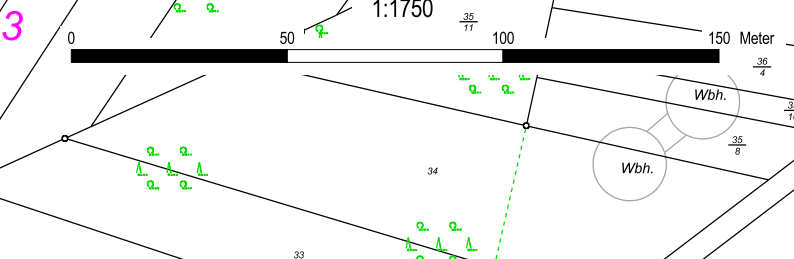

Katasterkarte Maßstab 1:1.750
zur Verordnung über das Naturschutzgebiet
N 6409-303 "Hofberg bei Reitscheid"
vom 04. Dezember 2014
Ministerium für Umwelt und
Verbraucherschutz