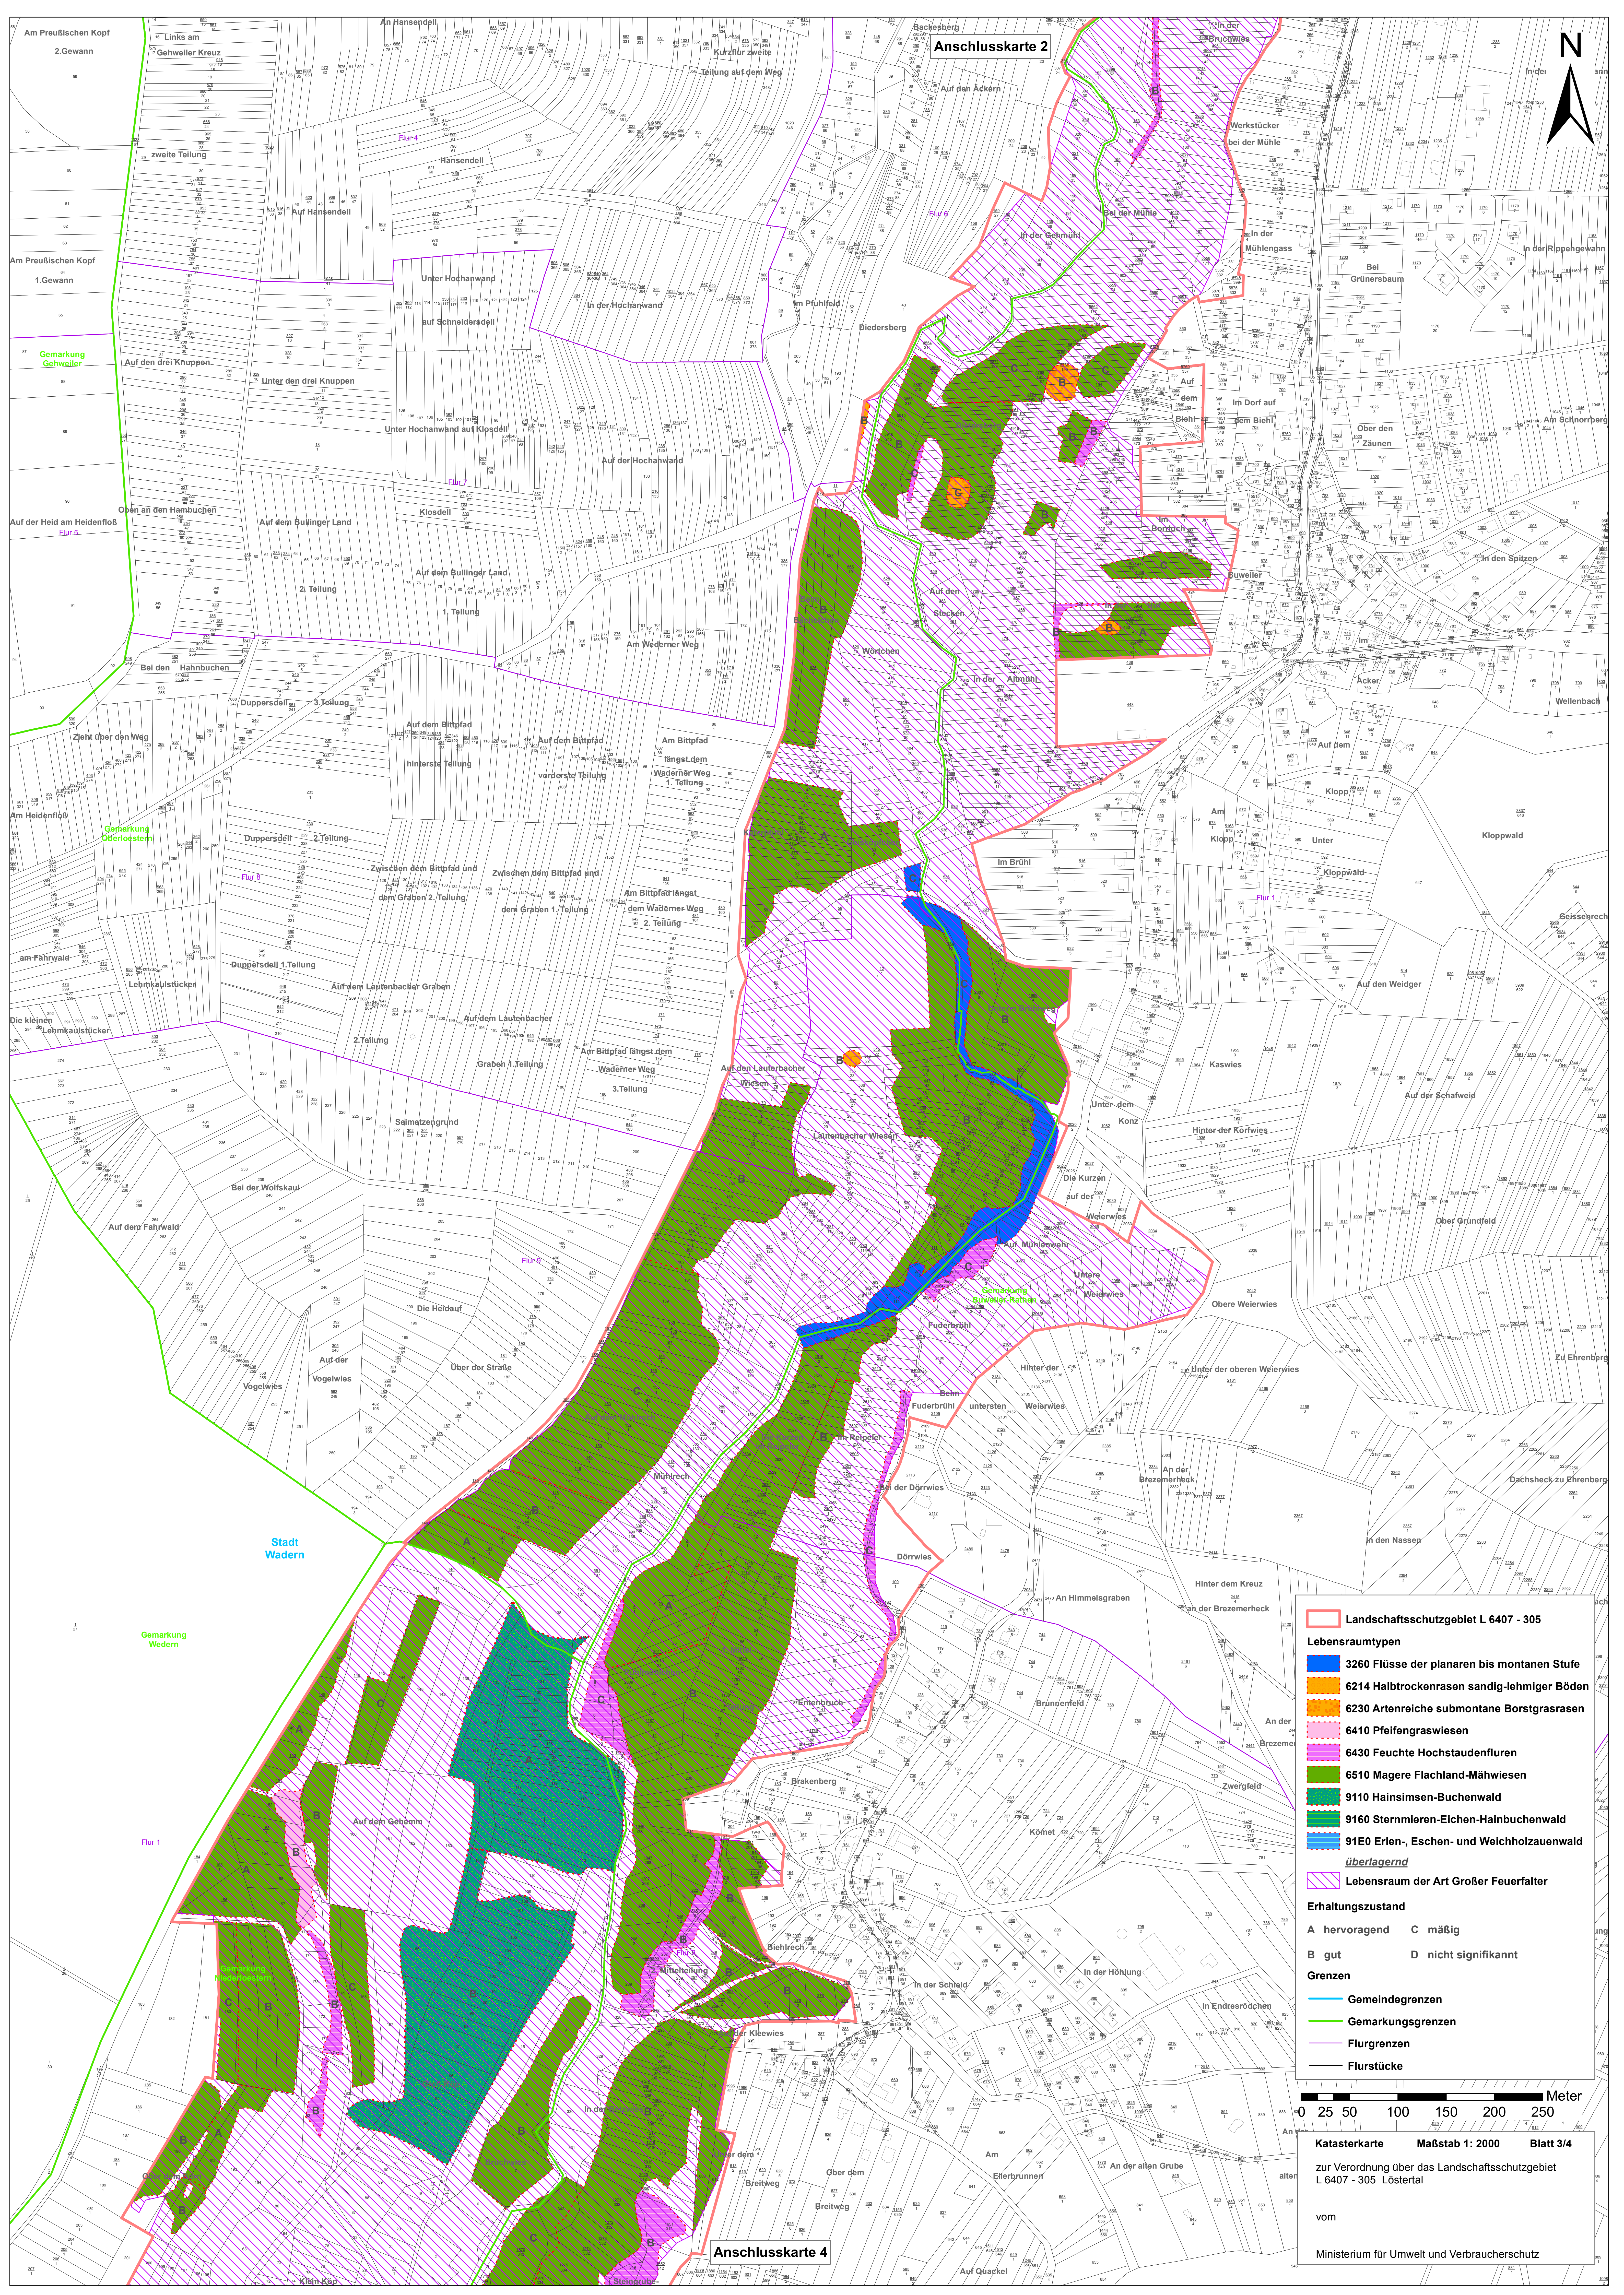

Anschlusskarte 2

Anschlusskarte 4

**Landschaftsschutzgebiet L 6407 - 305**

**Lebensraumtypen**

- 3260 Flüsse der planaren bis montanen Stufe
- 6214 Halbtrockenrasen sandig-lehmiger Böden
- 6230 Artenreiche submontane Borstgrasrasen
- 6410 Pfeifengraswiesen
- 6430 Feuchte Hochstaudenfluren
- 6510 Magere Flachland-Mähwiesen
- 9110 Hainsimsen-Buchenwald
- 9160 Sternmieren-Eichen-Hainbuchenwald
- 91E0 Erlen-, Eschen- und Weichholzaunwald
- überlagernd Lebensraum der Art Großer Feuerfalter

**Erhaltungszustand**

A hervorragend    C mäßig  
 B gut                D nicht signifikant

**Grenzen**

- Gemeindegrenzen
- Gemarkungsgrenzen
- Flurgrenzen
- Flurstücke

Katasterkarte    Maßstab 1: 2000    Blatt 3/4

zur Verordnung über das Landschaftsschutzgebiet L 6407 - 305 Löstertal

vom  
Ministerium für Umwelt und Verbraucherschutz