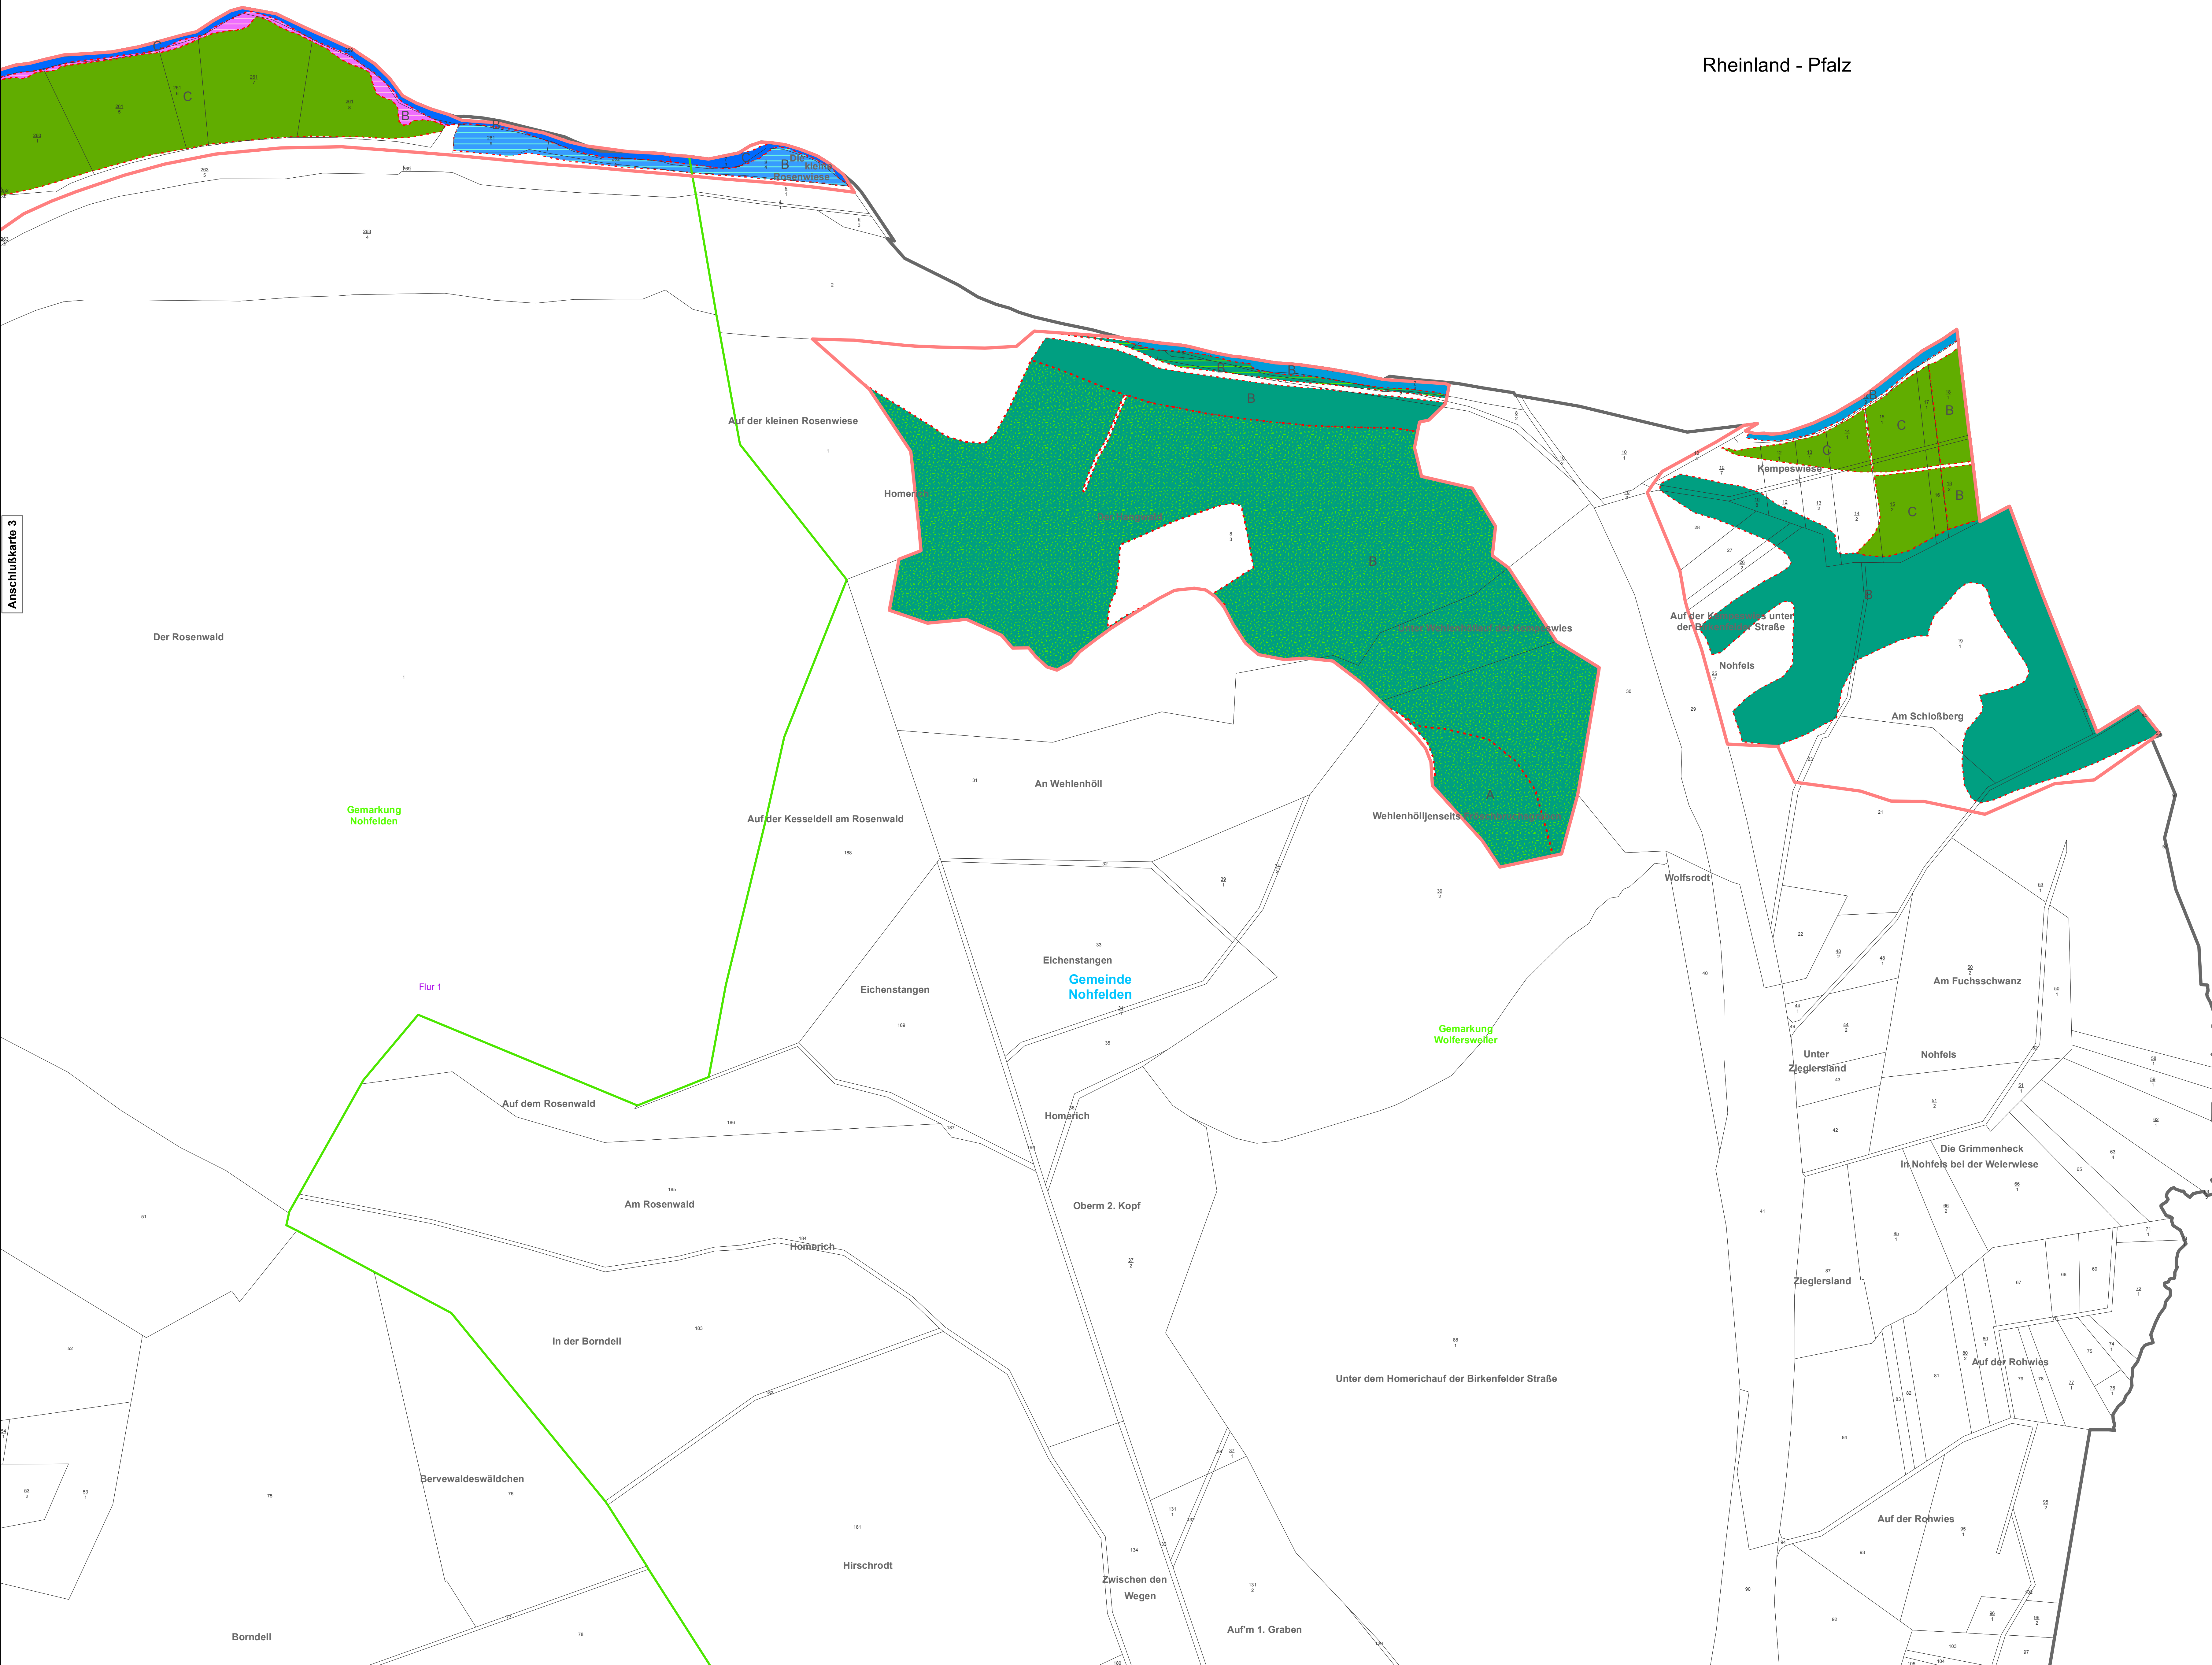

Rheinland - Pfalz

Anschlusskarte 3

 Landschaftsschutzgebiet L 6308 - 303

Lebensraumtypen

-  3150 Natürliche eutrophe Seen
-  3260 Flüsse der planaren bis montanen Stufe
-  4030 Trockene europäische Heide
-  6230 Artenreiche submontane Borstgrasrasen
-  6430 Feuchte Hochstaudenfluren
-  6510 Magere Flachland-Mähwiesen
-  8230 Silikاتفelsen mit Pionierrasen
-  9110 Hainsimsen-Buchewald
-  9160 Sternmieren-Eichen-Hainbuchewald
-  9180 Schlucht- und Hangmischwald
-  91E0 Erlen-, Eschen- und Weichholzauewald

Erhaltungszustand

A hervorragend C mäßig
B gut D nicht signifikant

Grenzen

-  Landesgrenzen
-  Gemeindegrenzen
-  Gemarkungsgrenzen
-  Flurgrenzen
-  Flurstücke

Katasterkarte Maßstab 1:2000 Blatt 4/4

zur Verordnung über das Landschaftsschutzgebiet
L 6308 - 303 "Felsental der Nahe bei Nohfelden"
vom
Ministerium für Umwelt und Verbraucherschutz