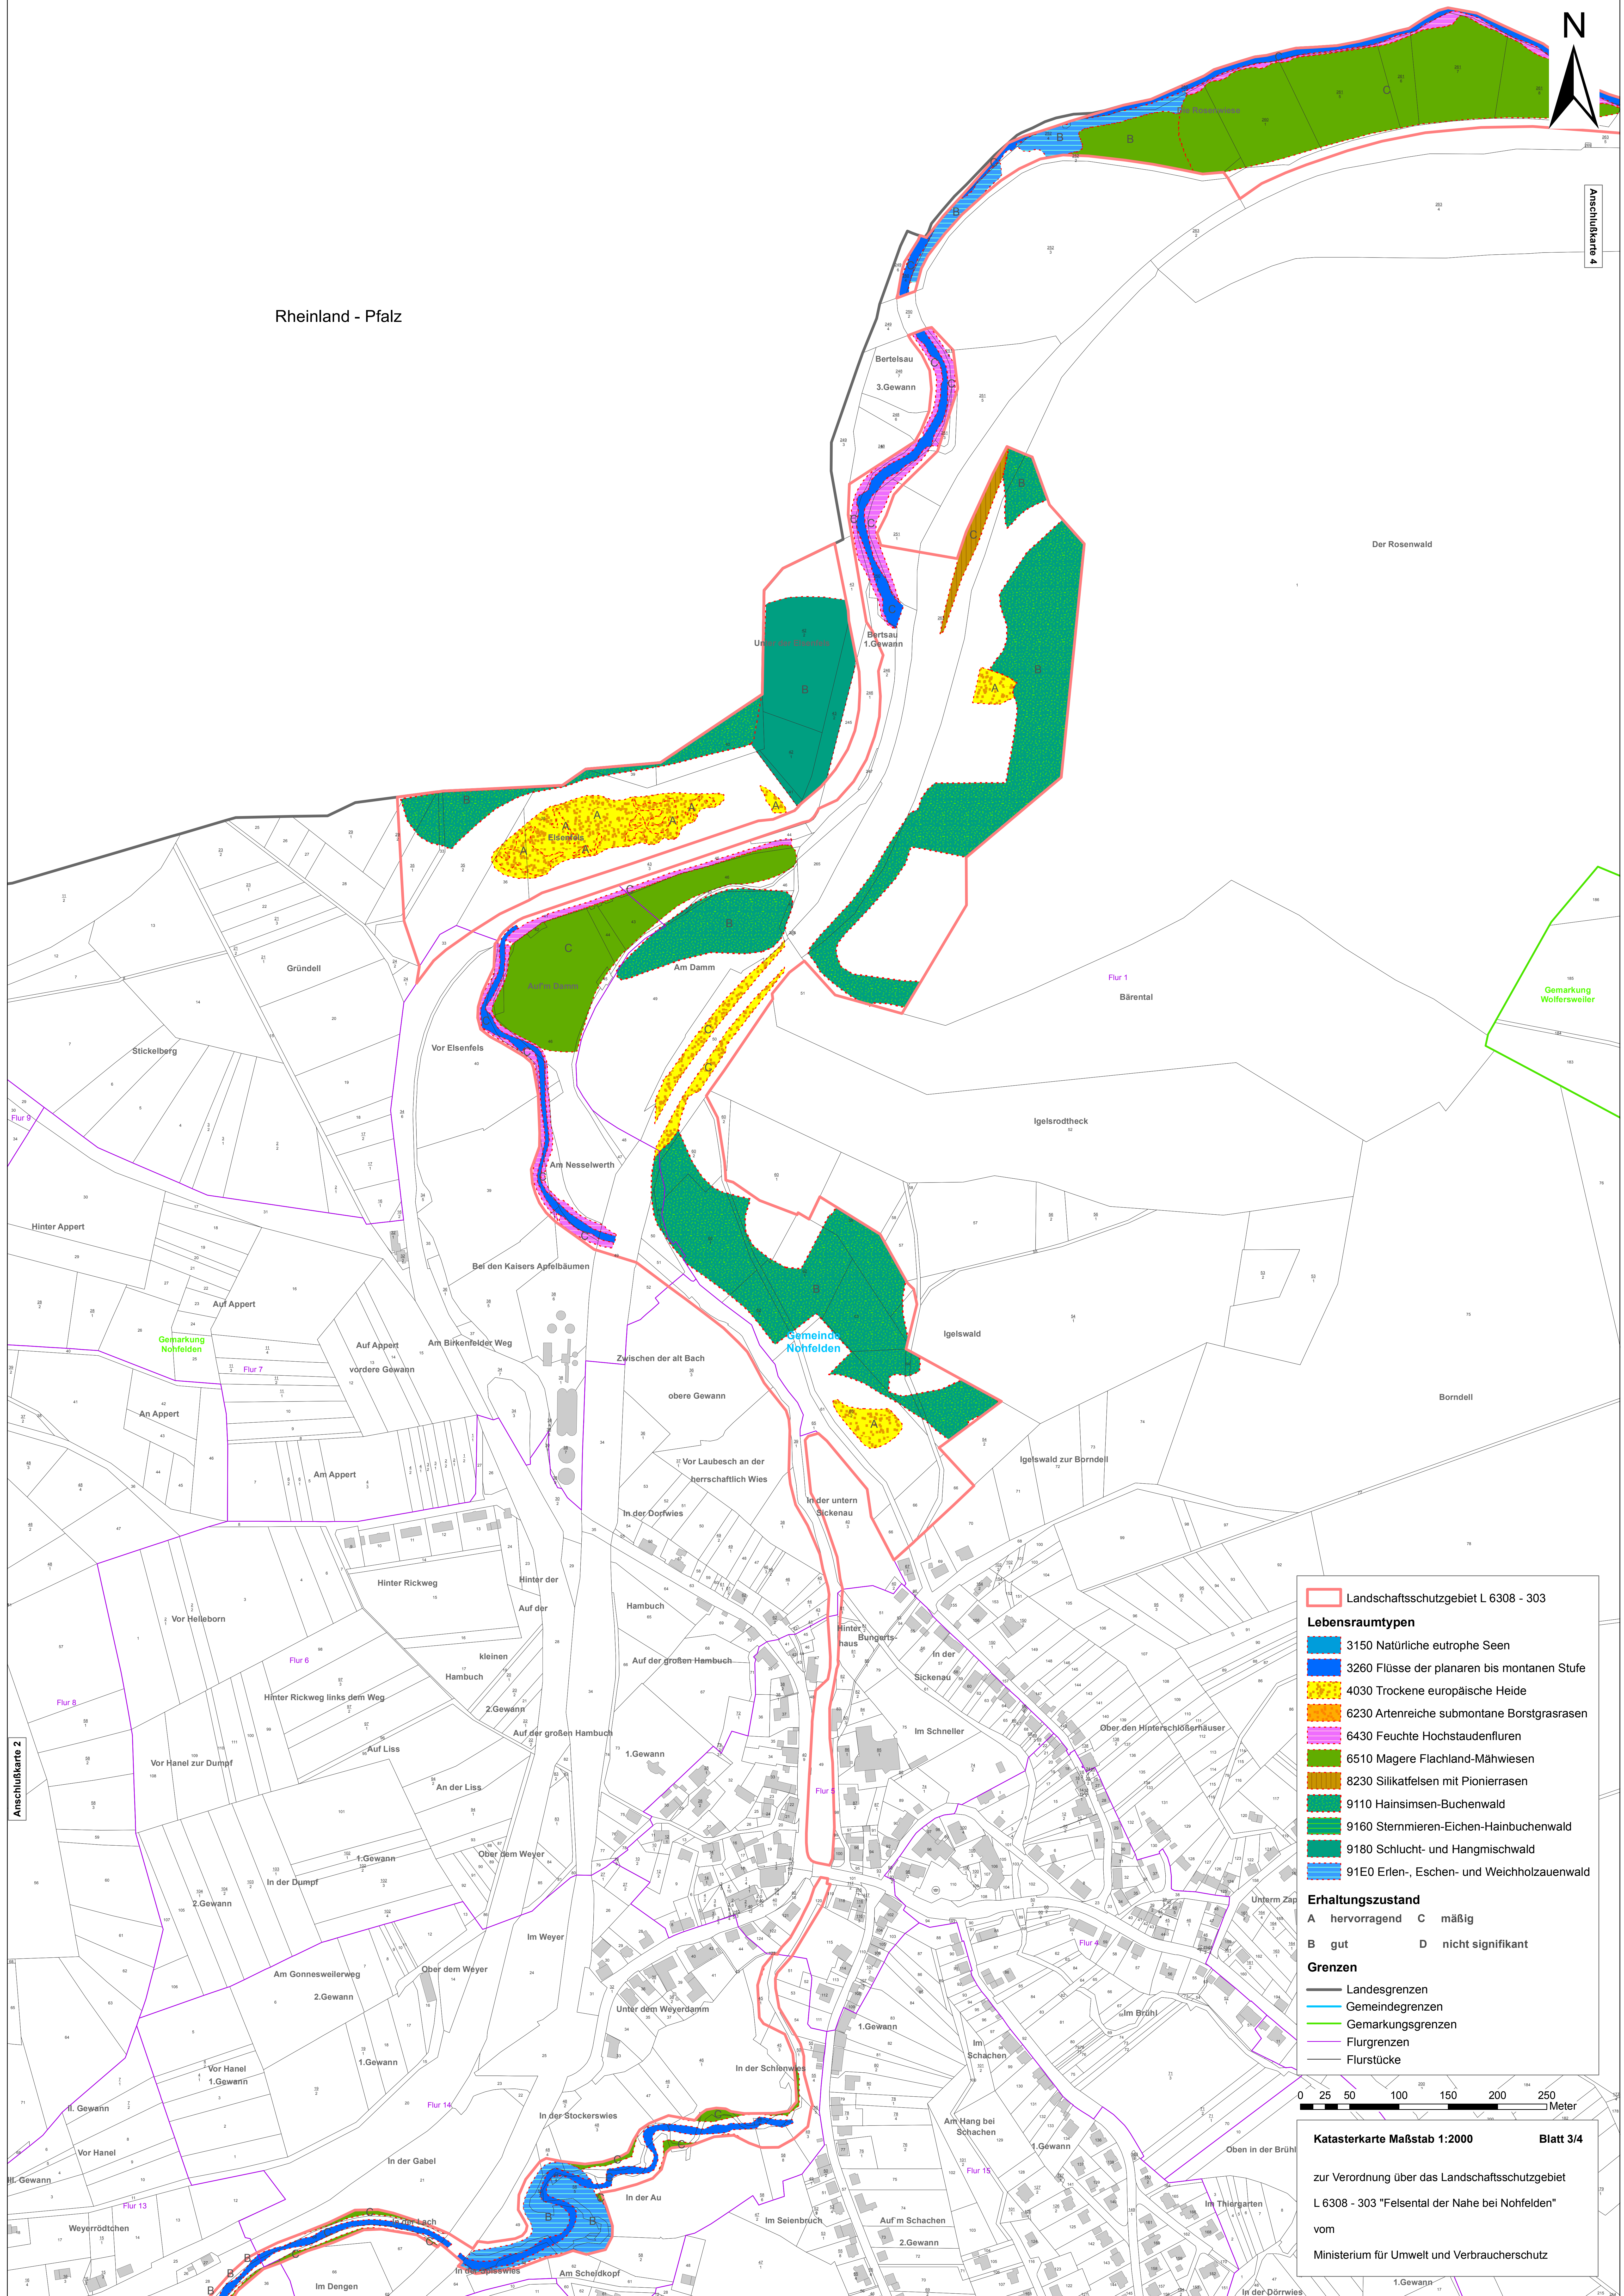

Anschlusskarte 4

Rheinland - Pfalz

Landschaftsschutzgebiet L 6308 - 303

Lebensraumtypen

- 3150 Natürliche eutrophe Seen
- 3260 Flüsse der planaren bis montanen Stufe
- 4030 Trockene europäische Heide
- 6230 Artenreiche submontane Borstgrasrasen
- 6430 Feuchte Hochstaudenfluren
- 6510 Magere Flachland-Mähwiesen
- 8230 Silikatfelsen mit Pionierassen
- 9110 Hainsimsen-Buchenwald
- 9160 Stemmieren-Eichen-Hainbuchenwald
- 9180 Schlucht- und Hangmischwald
- 91E0 Erlen-, Eschen- und Weichholzaunwald

Erhaltungszustand

A hervorragend C mäßig
 B gut D nicht signifikant

Grenzen

- Landesgrenzen
- Gemeindegrenzen
- Gemarkungsgrenzen
- Flurgrenzen
- Flurstücke

Katasterkarte Maßstab 1:2000 Blatt 3/4

zur Verordnung über das Landschaftsschutzgebiet
 L 6308 - 303 "Felsental der Nahe bei Nohfelden"
 vom
 Ministerium für Umwelt und Verbraucherschutz

Anschlusskarte 2