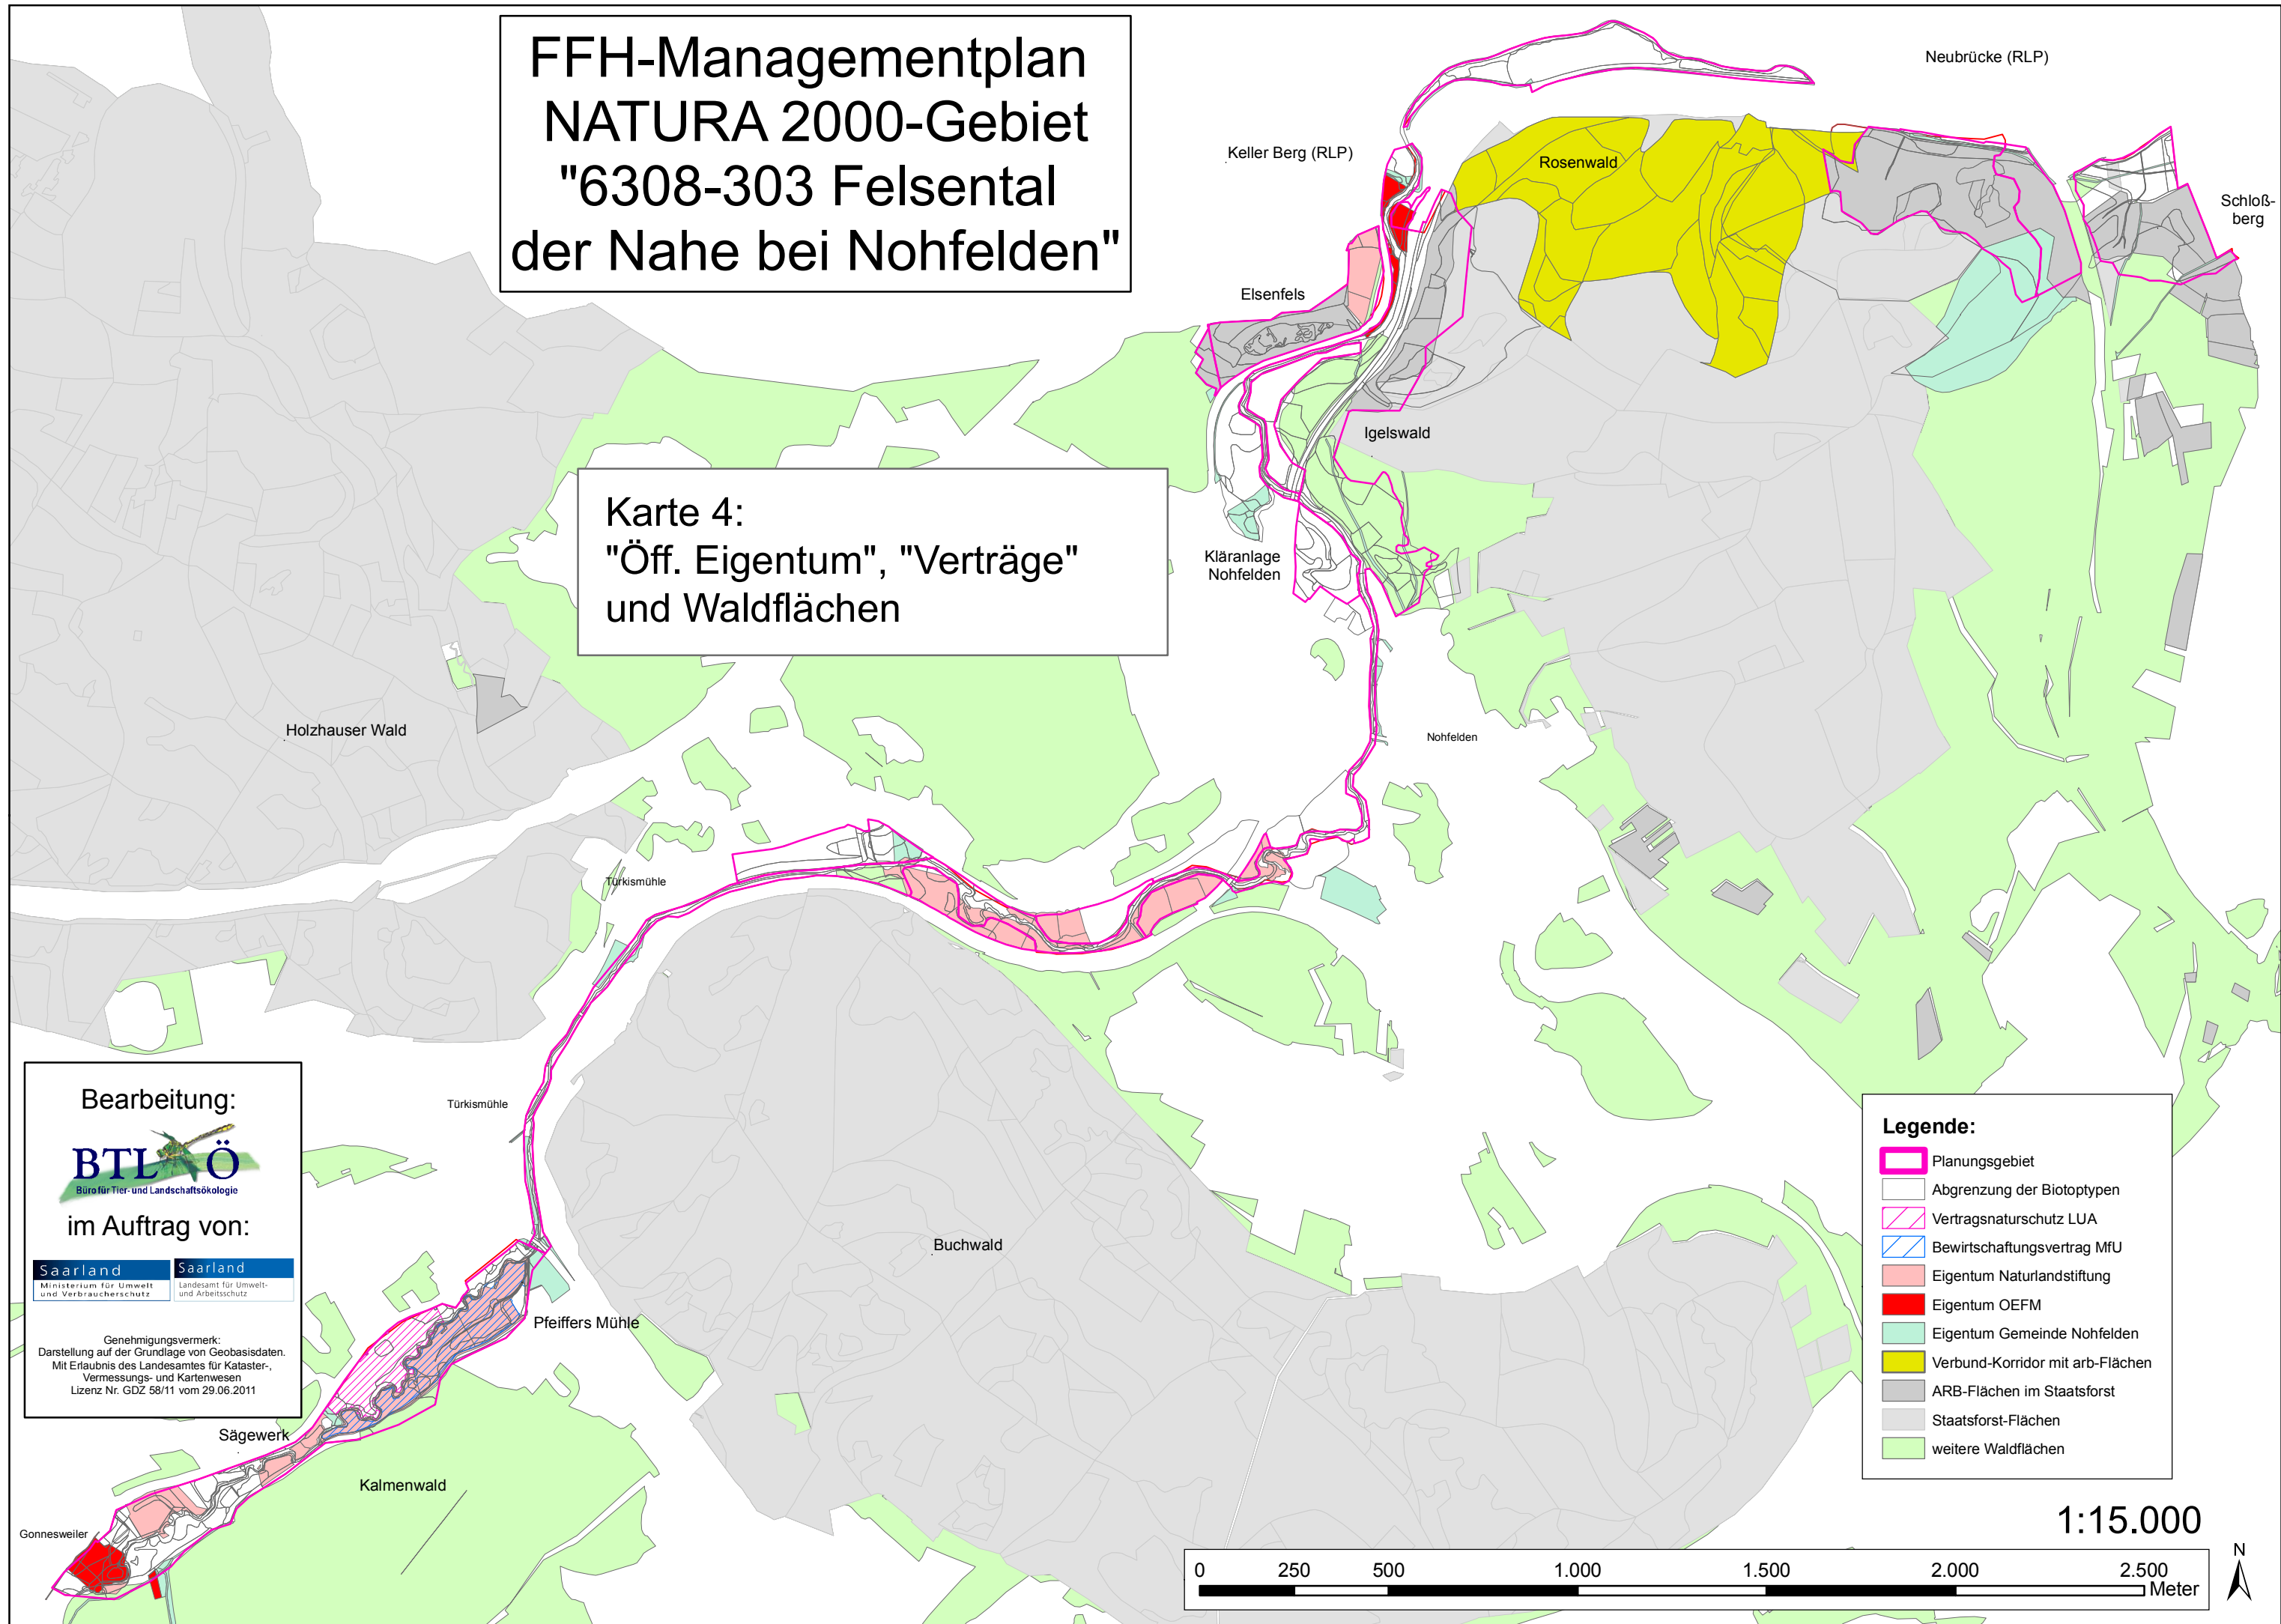

# FFH-Managementplan NATURA 2000-Gebiet "6308-303 Felsental der Nahe bei Nohfelden"

Karte 4:  
"Öff. Eigentum", "Verträge"  
und Waldflächen

Bearbeitung:

im Auftrag von:

Genehmigungsvermerk:  
Darstellung auf der Grundlage von Geobasisdaten.  
Mit Erlaubnis des Landesamtes für Kataster-,  
Vermessungs- und Kartenwesen  
Lizenz Nr. GDZ 58/11 vom 29.06.2011

### Legende:

- Planungsgebiet
- Abgrenzung der Biotoptypen
- Vertragsnaturschutz LUA
- Bewirtschaftungsvertrag MfU
- Eigentum Naturlandstiftung
- Eigentum OEFM
- Eigentum Gemeinde Nohfelden
- Verbund-Korridor mit arb-Flächen
- ARB-Flächen im Staatsforst
- Staatsforst-Flächen
- weitere Waldflächen

1:15.000