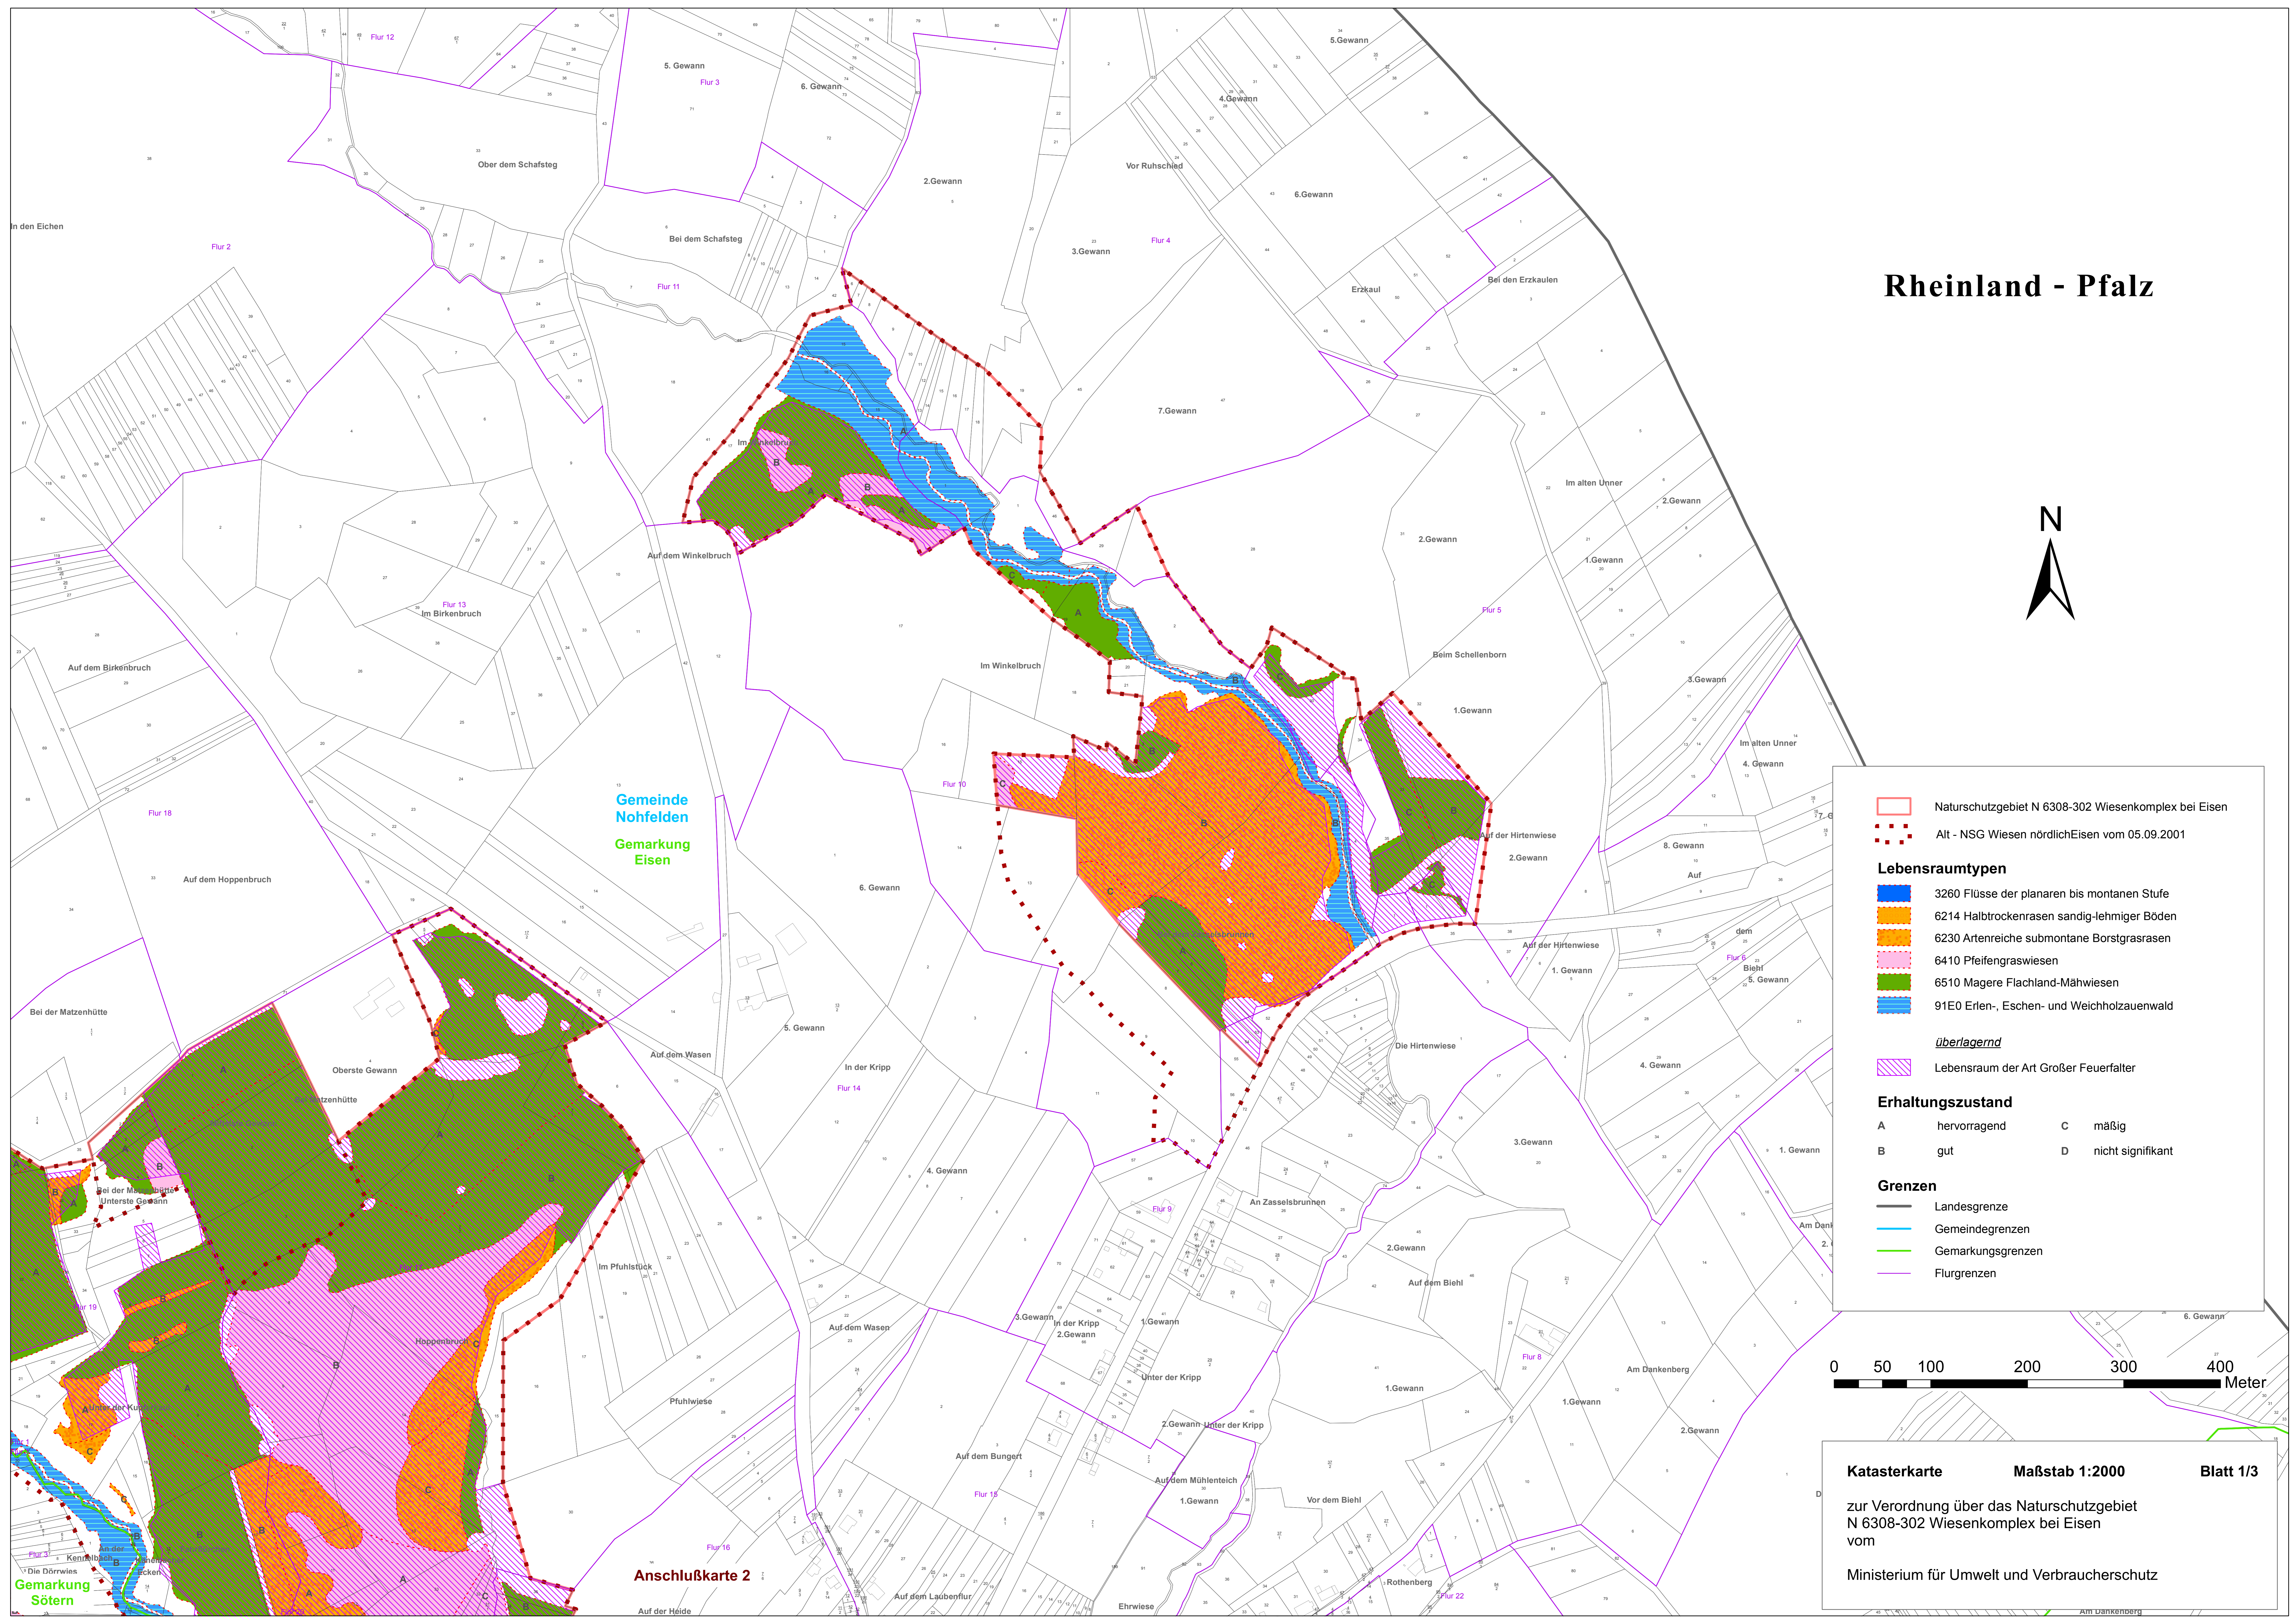

Rheinland - Pfalz

Gemeinde
Nohfelden
Gemarkung
Eisen

Naturschutzgebiet N 6308-302 Wiesenkomplex bei Eisen
 Alt - NSG Wiesen nördlich Eisen vom 05.09.2001

Lebensraumtypen

- 3260 Flüsse der planaren bis montanen Stufe
- 6214 Halbtrockenrasen sandig-lehmiger Böden
- 6230 Artenreiche submontane Borstgrasrasen
- 6410 Pfeifengraswiesen
- 6510 Magere Flachland-Mähwiesen
- 91E0 Erlen-, Eschen- und Weichholzauenwald

überlagert

Lebensraum der Art Großer Feuerfalter

Erhaltungszustand

A	hervorragend	C	mäßig
B	gut	D	nicht signifikant

Grenzen

- Landesgrenze
- Gemeindegrenzen
- Gemarkungsgrenzen
- Flurgrenzen

Katasterkarte **Maßstab 1:2000** **Blatt 1/3**

zur Verordnung über das Naturschutzgebiet
N 6308-302 Wiesenkomplex bei Eisen
vom

Ministerium für Umwelt und Verbraucherschutz

Anschlusskarte 2

Gemarkung
Sötern